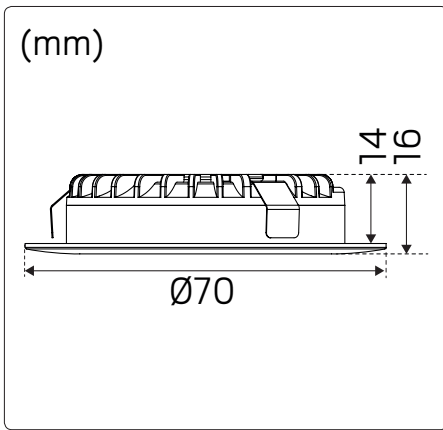

# hidealite

E-nr	Snro	El.nr	Name	LED color	Color	Unit effect
74 653 68	42 895 35	32 269 07	1202 Comfort Tune*	2000-2700K	White	6,5W
74 656 57	42 895 05	32 120 83	1202 Comfort	2700K	White	3,2W
74 656 58	42 895 06	32 120 84	1202 Comfort	3000K	White	3,2W
74 653 69	42 895 36	32 269 08	1202 Comfort Tune*	2000-2700K	Brushed steel	6,5W
74 656 59	42 895 07	32 120 85	1202 Comfort	2700K	Brushed steel	3,2W
74 656 60	42 895 08	32 120 86	1202 Comfort	3000K	Brushed steel	3,2W