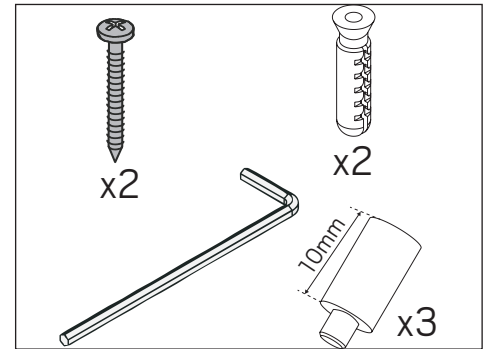

Twist Square & Round

hidealite

E-nr, Snro, El.nr	Name	LED color	Color	Unit effect
74 507 27, 42 028 25, 32 557 08	Twist Round	3000K	White	17W
74 507 28, 42 028 26, 32 557 09	Twist Square	3000K	White	17W

For explanation of symbols see www.hidealite.se

A

* Se bildtext på sid 2. See caption on page 2. Katso kuvateksti sivulla 2. Se bildetekst på side 2.

SV

SÄKER INSTALLATION

Läs dessa instruktioner före installationen påbörjas och lämna den vidare till brukaren av anläggningen. Armaturen skall installeras av behörig installatör och enligt gällande föreskrifter. Se till att spänningen är frånslagen före installation eller underhåll. Installera armaturen enligt beskrivningen.

A Installation

***A1** Spänningen ska vara frånslagen före installation.

en

SAFETY INSTRUCTIONS

Read these instructions carefully before commencing installation and retain for future reference. The luminaire should be installed by a licensed electrician and in accordance with local regulations. Make sure that the power is off before installation or maintenance. Install as described.