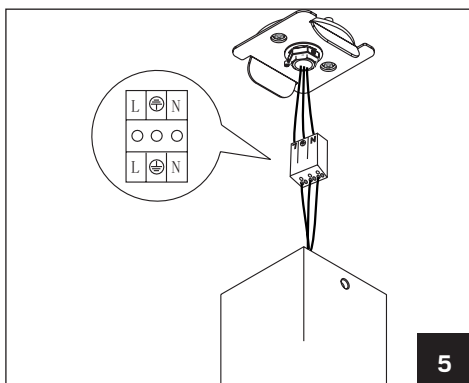

Twist Square & Round

hidealite

E-nr, Snro, El.nr	Name	LED color	Color	Unit effect
74 507 27, 42 028 25, 32 557 08	Twist Round	3000K	White	17W
74 507 28, 42 028 26, 32 557 09	Twist Square	3000K	White	17W

For explanation of symbols see www.hidealite.se

A

* Se bildtext på sid 2. See caption on page 2. Katso kuvateksti sivulla 2. Se bildetekst på side 2.

SV

SÄKER INSTALLATION

Läs dessa instruktioner före installationen påbörjas och lämna den vidare till brukaren av anläggningen. Armaturen skall installeras av behörig installatör och enligt gällande föreskrifter. Se till att spänningen är frånslagen före installation eller underhåll. Installera armaturen enligt beskrivningen.

A Installation

***A1** Spänningen ska vara frånslagen före installation.

en

SAFETY INSTRUCTIONS

Read these instructions carefully before commencing installation and retain for future reference. The luminaire should be installed by a licensed electrician and in accordance with local regulations. Make sure that the power is off before installation or maintenance. Install as described.