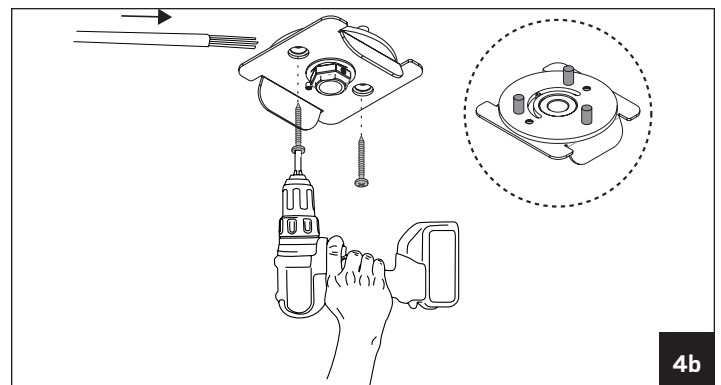

For explanation of symbols see www.hidealite.se

A

* Se bildtext på sid 2. See caption on page 2. Katso kuvateksti sivulla 2. Se bildetekst på side 2.

SV

SÄKER INSTALLATION

Läs dessa instruktioner före installationen påbörjas och lämna den vidare till brukaren av anläggningen. Armaturen skall installeras av behörig installatör och enligt gällande föreskrifter. Se till att spänningen är frånslagen före installation eller underhåll. Installera armaturen enligt beskrivningen.

A Installation

***A1** Spänningen ska vara frånslagen före installation.

en

SAFETY INSTRUCTIONS

Read these instructions carefully before commencing installation and retain for future reference. The luminaire should be installed by a licensed electrician and in accordance with local regulations. Make sure that the power is off before installation or maintenance. Install as described.