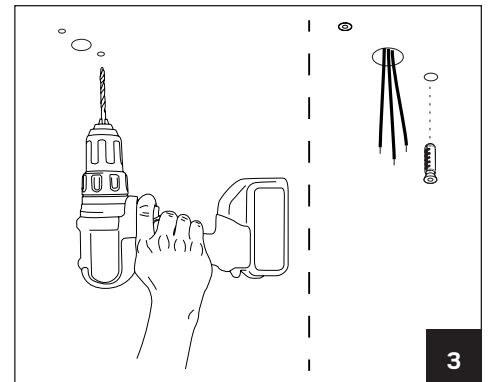

For explanation of symbols see www.hidealite.se

A

* Se bildtext på sid 2. See caption on page 2. Katso kuvateksti sivulla 2. Se bildetekst på side 2.

SV

SÄKER INSTALLATION

Läs dessa instruktioner före installationen påbörjas och lämna den vidare till brukaren av anläggningen. Armaturen skall installeras av behörig installatör och enligt gällande föreskrifter. Se till att spänningen är frånslagen före installation eller underhåll. Installera armaturen enligt beskrivningen.

A Installation

***A1** Spänningen ska vara frånslagen före installation.

en

SAFETY INSTRUCTIONS

Read these instructions carefully before commencing installation and retain for future reference. The luminaire should be installed by a licensed electrician and in accordance with local regulations. Make sure that the power is off before installation or maintenance. Install as described.