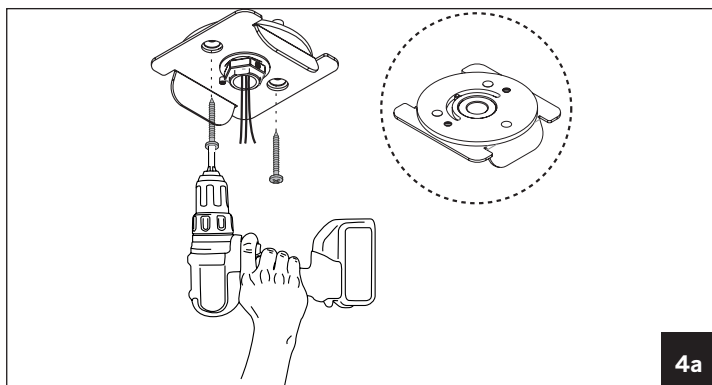

For explanation of symbols see www.hidealite.se

A

* Se bildtext på sid 2. See caption on page 2. Katso kuvateksti sivulla 2. Se bildetekst på side 2.

SV

SÄKER INSTALLATION

Läs dessa instruktioner före installationen påbörjas och lämna den vidare till brukaren av anläggningen. Armaturen skall installeras av behörig installatör och enligt gällande föreskrifter. Se till att spänningen är frånslagen före installation eller underhåll. Installera armaturen enligt beskrivningen.

A Installation

***A1** Spänningen ska vara frånslagen före installation.

en

SAFETY INSTRUCTIONS

Read these instructions carefully before commencing installation and retain for future reference. The luminaire should be installed by a licensed electrician and in accordance with local regulations. Make sure that the power is off before installation or maintenance. Install as described.