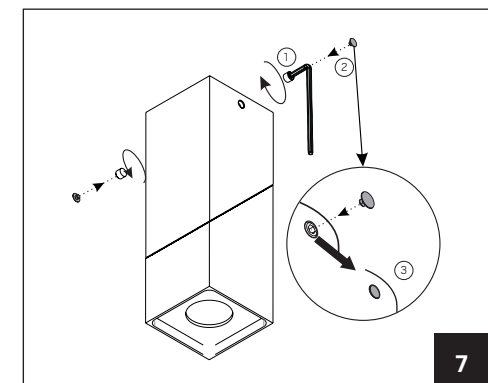

Twist Square & Round

hidealite

E-nr, Snro, El.nr	Name	LED color	Color	Unit effect
74 507 27, 42 028 25, 32 557 08	Twist Round	3000K	White	17W
74 507 28, 42 028 26, 32 557 09	Twist Square	3000K	White	17W

For explanation of symbols see www.hidealite.se

A

* Se bildtext på sid 2. See caption on page 2. Katso kuvateksti sivulla 2. Se bildetekst på side 2.

SV

SÄKER INSTALLATION

Läs dessa instruktioner före installationen påbörjas och lämna den vidare till brukaren av anläggningen. Armaturen skall installeras av behörig installatör och enligt gällande föreskrifter. Se till att spänningen är frånslagen före installation eller underhåll. Installera armaturen enligt beskrivningen.

A Installation

***A1** Spänningen ska vara frånslagen före installation.

en

SAFETY INSTRUCTIONS

Read these instructions carefully before commencing installation and retain for future reference. The luminaire should be installed by a licensed electrician and in accordance with local regulations. Make sure that the power is off before installation or maintenance. Install as described.