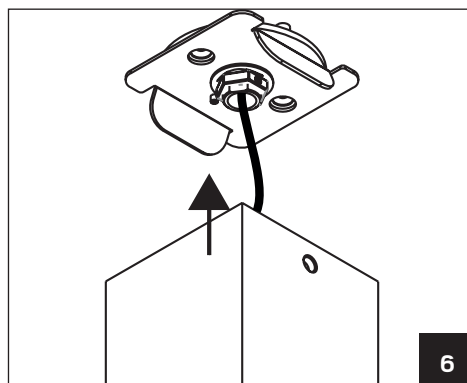

For explanation of symbols see www.hidealite.se

A

* Se bildtext på sid 2. See caption on page 2. Katso kuvateksti sivulla 2. Se bildetekst på side 2.

SV

SÄKER INSTALLATION

Läs dessa instruktioner före installationen påbörjas och lämna den vidare till brukaren av anläggningen. Armaturen skall installeras av behörig installatör och enligt gällande föreskrifter. Se till att spänningen är frånslagen före installation eller underhåll. Installera armaturen enligt beskrivningen.

A Installation

***A1** Spänningen ska vara frånslagen före installation.

en

SAFETY INSTRUCTIONS

Read these instructions carefully before commencing installation and retain for future reference. The luminaire should be installed by a licensed electrician and in accordance with local regulations. Make sure that the power is off before installation or maintenance. Install as described.