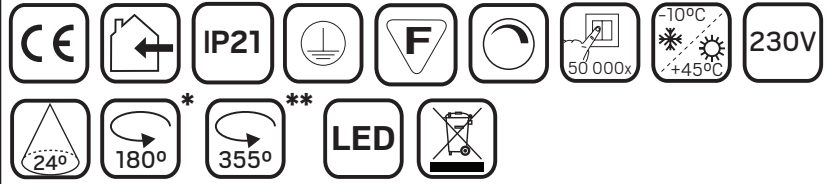

For explanation of symbols see www.hidealite.se

A

* Se bildtext på sid 2. See caption on page 2. Katso kuvateksti sivulla 2. Se bildetekst på side 2.

SV

SÄKER INSTALLATION

Läs dessa instruktioner före installationen påbörjas och lämna den vidare till brukaren av anläggningen. Armaturen skall installeras av behörig installatör och enligt gällande föreskrifter. Se till att spänningen är frånslagen före installation eller underhåll. Installera armaturen enligt beskrivningen.