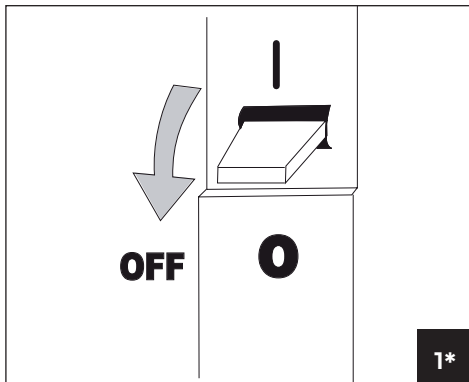

For explanation of symbols see www.hidealite.se

A

* Se bildtext på sid 2. See caption on page 2. Katso kuvateksti sivulla 2. Se bildetekst på side 2.

SV

SÄKER INSTALLATION

Läs dessa instruktioner före installationen påbörjas och lämna den vidare till brukaren av anläggningen. Armaturen skall installeras av behörig installatör och enligt gällande föreskrifter. Se till att spänningen är frånslagen före installation eller underhåll. Installera armaturen enligt beskrivningen.

A Installation

***A1** Spänningen ska vara frånslagen före installation.

en

SAFETY INSTRUCTIONS

Read these instructions carefully before commencing installation and retain for future reference. The luminaire should be installed by a licensed electrician and in accordance with local regulations. Make sure that the power is off before installation or maintenance. Install as described.