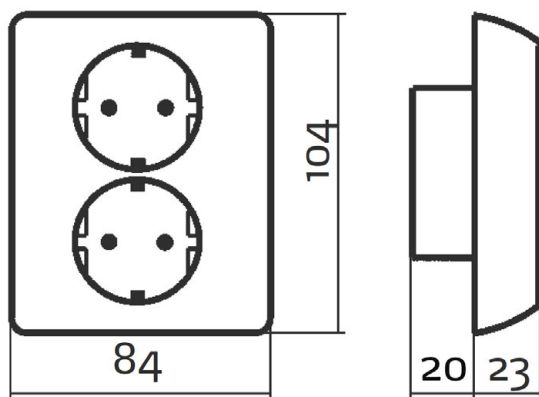

Produktblad

Produkt: 2-vägs infällt 6x2 snabb u klor RS SV
E-nummer: 1849786
Art.nummer: EKO40008
EAN: 7020160400086
Förp.antal: 5
Färg: RS Svart RAL9005

Produktbeskrivning: 2-vägs uttag med nyutvecklad sockel är funktionellt och enkelt även säkrare att installera med användarvänliga knappar för lösgöring av ledare. 6x2 snabb-anslutningar för FK och EK. Tydlig symbolmärkning. Fästskruvavstånd, 60mm. Levereras utan fästklor. IP20 utankåpa. KloKit E18 405 94. Montagedjup 20mm.

Teknisk info: 16A, 250V.
Mått 84x104mm.
Montagedjup 20mm.
RS Svart

Måttritning

Kopplingschema