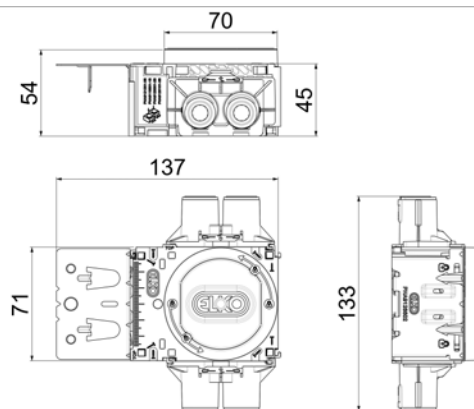

## Produktblad

<b>Produkt:</b>	Flexi+ appdosa låg 4x16/20 regelfäste
<b>E-nummer:</b>	1420775
<b>Art.nummer:</b>	EKO10443
<b>EAN:</b>	7020160104434
<b>Förpackning:</b>	STK
<b>Färg:</b>	Röd

**Produktbeskrivning:** Flexi+ infälld dosa med 4 stuts & regelfäste. Flexi+ dosorna har en större volym för bättre utrymme för anslutningar, puckar och i allmänhet mer luft för ökad livslängd för elektroniska produkter. Monteringsringen justeras manuellt 9-24 mm, justeras genom att skruva ut eller in den till önskad höjd. En högre monteringsring för upp till 3 skivlager levereras som tillbehör och kan bytas ut från framsidan efter att dosan har installerats i väggen. Dosorna har ett integrerat mellanstycke för enkla doskombinationer, vid behov av längre mellanstycke så finns det som tillbehör. Flexi+ har ett stort utbud av tillbehör för att enkelt anpassa dosan till alla typer av installationer.

<b>Teknisk info:</b>	Diameter: Ø 71mm
	Fästskruvar: C-C 60mm
	Halogenfri: Ja
	Glödtrådstest: 850°C
	Certifiering: NEMKO, SEMKO, FIMKO
	Hålsåg: 73mm
	Skivtjocklek: 9-24mm
	Kapslingsklass: IP30

Måttritning