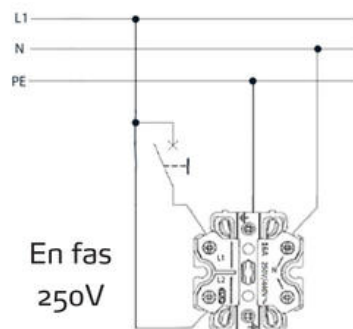

Produktblad

Produkt: 2-vägs infällt uttag 440V RV
E-nummer: 1848697
Art.nummer: EKO30123
EAN: 7020160301239
Förp.antal: 5
Färg: Renvit RAL 9003

Produktbeskrivning: 2-vägs infällt uttag med jord, skruv, delad matning 440V, kan matas med 2 faser, OBS! Använd 2 polig dvärgbrytare.
Sockel och täckplatta av halogenfri termoplast. Dubbla anslutningar per fas. Montagedjup 22mm

Detta framgår i Elinstallationsreglerna SS 436 40 00 avsnitt 521.8.2.

Det är också viktigt att det verkligen är två olika faser som matar detta uttag. Uttaget kan inte användas i lägenheter med en enfasig huvudledning. Det har att göra med Kirchoffs första lag. Om samma fas nyttjas kommer strömmarna att adderas och då belastas neutralledaren för mycket. Det är dock inga problem om det är två olika faser på grund av att de är förskjutna 120 grader i förhållande till varandra.

Teknisk info:

16A, 440V.
Mått 84x104mm.
Montagedjup 22mm.
Renvit RAL 9003

Måttritning

Kopplingschema

En fas
250V

2-polig
dvärgbrytare
Två fas
440V