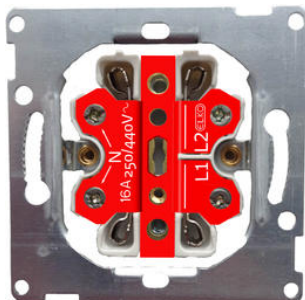

Produktblad

Produkt: 2-vägs infällt uttag 440V RV
E-nummer: 1848697
Art.nummer: EKO30123
EAN: 7020160301239
Förp.antal: 5
Färg: Renvit RAL 9003

Produktbeskrivning: 2-vägs infällt uttag med jord, skruv, delad matning 440V, kan matas med 2 faser, OBS! Använd 2 polig dvärgbrytare.
Sockel och täckplatta av halogenfri termoplast. Dubbla anslutningar per fas. Montagedjup 22mm

Detta framgår i Elinstallationsreglerna SS 436 40 00 avsnitt 521.8.2.

Det är också viktigt att det verkligen är två olika faser som matar detta uttag. Uttaget kan inte användas i lägenheter med en enfasig huvudledning. Det har att göra med Kirchoffs första lag. Om samma fas nyttjas kommer strömmarna att adderas och då belastas neutralledaren för mycket. Det är dock inga problem om det är två olika faser på grund av att de är förskjutna 120 grader i förhållande till varandra.

Teknisk info:

16A, 440V.
Mått 84x104mm.
Montagedjup 22mm.
Renvit RAL 9003

Måttritning

Kopplingschema

En fas
250V

2-polig
dvärgbrytare
Två fas
440V