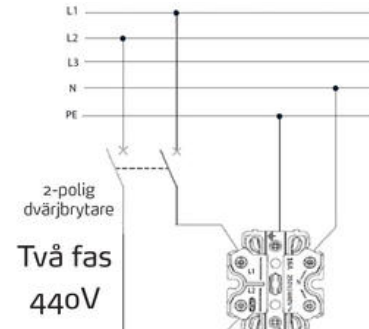

Produktblad

Produkt: 2-vägs infällt uttag 440V RV
E-nummer: 1848697
Art.nummer: EKO30123
EAN: 7020160301239
Förp.antal: 5
Färg: Renvit RAL 9003

Produktbeskrivning: 2-vägs infällt uttag med jord, skruv, delad matning 440V, kan matas med 2 faser, OBS! Använd 2 polig dvärgbrytare.
Sockel och täckplatta av halogenfri termoplast. Dubbla anslutningar per fas. Montagedjup 22mm

Detta framgår i Elinstallationsreglerna SS 436 40 00 avsnitt 521.8.2.

Det är också viktigt att det verkligen är två olika faser som matar detta uttag. Uttaget kan inte användas i lägenheter med en enfasig huvudledning. Det har att göra med Kirchoffs första lag. Om samma fas nyttjas kommer strömmarna att adderas och då belastas neutralledaren för mycket. Det är dock inga problem om det är två olika faser på grund av att de är förskjutna 120 grader i förhållande till varandra.

Teknisk info:

16A, 440V.
Mått 84x104mm.
Montagedjup 22mm.
Renvit RAL 9003

Måttritning

Kopplingschema

En fas
250V

2-polig
dvärgbrytare
Två fas
440V