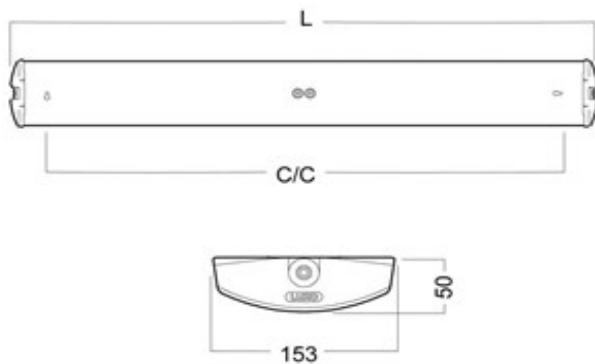

#### Dimensioner

Längd (mm)	1 240
Höjd (mm)	5 0
Bredd i mm	1 53
CCmax (mm)	1 085

#### Anslutning

Anslutning	5x2x2.5mm PI
------------	--------------

Eminent | Eminent LED  
**EMS202533**

EMINENT 228HF 830 CL

Eminent är en multifunktionell armatur för tak eller väggmontage. Den har en stomme i vitlackerad aluzinkplåt och vita plastgavlar, för inom och utomhusbruk.

Ritningar

Eminent	W	H	L	CC
14 W	153 mm	50 mm	640 mm	485 mm
28 W	153 mm	50 mm	1240 mm	1085 mm
35, 49 W	153 mm	50 mm	1540 mm	1385 mm
LED 3600/4600	153 mm	50 mm	1240 mm	1085 mm