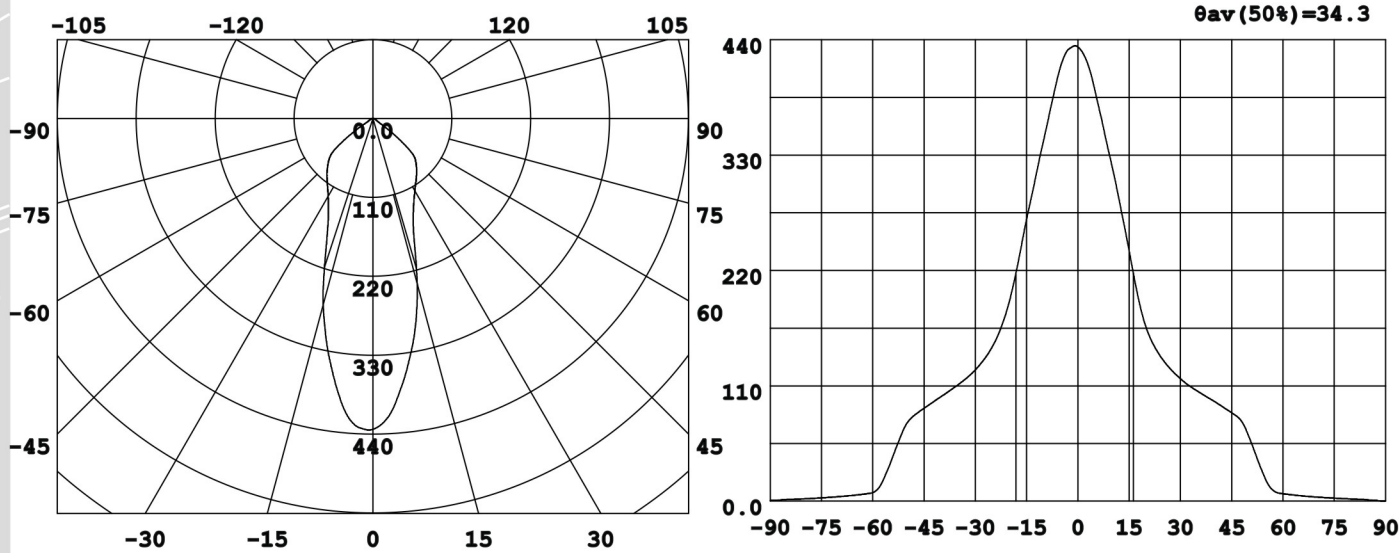

DESIGNLIGHT

Artikel nr.:DB-235MW E-nr74 646 73

Material:Stål

- 75 lm/w med lins,driver
- 104 lm/w utan lins,driver
- CRI Värde>80

Ljusfördelningskurva (Enhet:Cd)

Belysningsstyrka (Enhet: Lux)

Avstånd Distance Belysningsstyrka Illuminance Spridningsvinkel Beam Angel Diam. Diam.