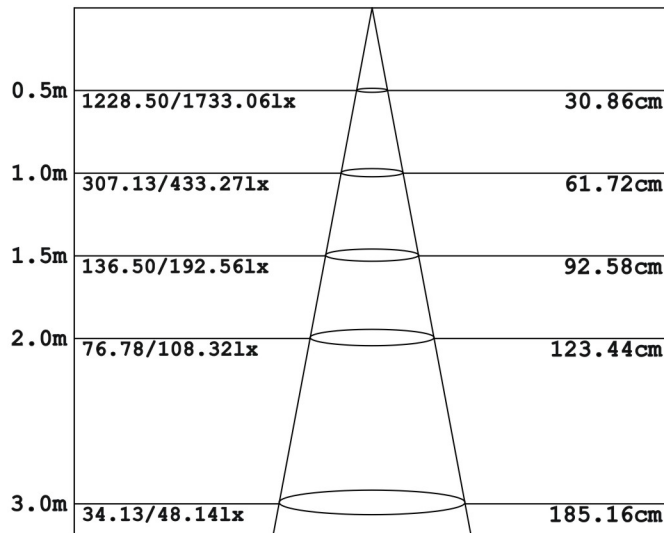

DESIGNLIGHT

Artikel nr.:DB-235MW E-nr74 646 73

Material:Stål

- 75 lm/w med lins,driver
- 104 lm/w utan lins,driver
- CRI Värde>80

Ljusfördelningskurva (Enhet:Cd)

Belysningsstyrka (Enhet: Lux)

Avstånd Distance Belysningsstyrka Illuminance Spridningsvinkel Beam Angel Diam. Diam.

Mått