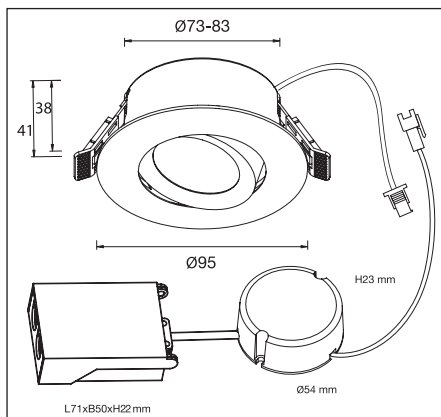

Mått/Dimension

PRODUKTEN INNEHÅLLER LJUSKÄLLA MED ENERGIMÄRKNING KLASS F.

THIS PRODUCT CONTAINS A LIGHT SOURCE OF ENERGY EFFICIENCY CLASS <F>.

SAKERHET:

1. 1 Läs igenom hela manualen noggrant före installation.
2. 2 Kontrollmät ALLTID diametern före håtagning i tak.
3. 3 Försäkra dig om att spänningen är fränslagen före installation eller underhåll.
4. 4 Installation ska utföras av behörig elektriker.

SAFETY:

1. 1 Read the entire manual carefully before installation.
2. 2 ALWAYS check the diameter before drilling holes in the ceiling.
3. 3 Make sure that the power is switched off before installation or maintenance.
4. 4 Installation must be performed by a qualified electrician.

1.900K	2.700-3.000K	4.000-4.500K	4.800K	5.000-5.000K	7.000-7.500K	10.000K
STEARINLJUS CANDLE	VARMVIT WARM WHITE	NATURLIG VIT NATURAL WHITE	SOLLJUS DIRECT SUN	VITT DAGSLJUS DAY WHITE	KALLVIT COOL WHITE	BLÅ HIMMEL BLUE SKY

LÄS MER OM VÅRA GARANTIVILLKOR PÅ WWW.DESIGNLIGHT.NU

READ MORE ABOUT OUR WARRANTY CONDITIONS AT: WWW.DESIGNLIGHT.NU

DESIGNLIGHT
SCANDINAVIAN AB

DESIGNLIGHT SCANDINAVIAN AB · TOFFELVÄGEN 1 · SE-342 60 MOHEDA · SWEDEN
TELEFON/PHONE +46 (0)472-716 10 · INFO@DESIGNLIGHT.NU · WWW.DESIGNLIGHT.NU