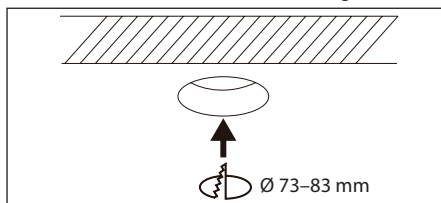

2. Borra hål i taket/Drill hole in ceiling