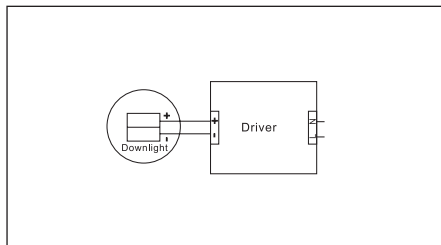

H
41
MM

95MM

- UTBYTBAR LED-MODUL
- BUBBELLINS MINIMERAR BLÄNDNINGSRISK

- REPLACEABLE LED MODULE
- SPECIAL LENS MINIMIZES THE RISK OF GLARE

Avstånd Belysningsstyrka Spärningsvinkel 36° Diam.

1. Stäng av strömmen/Turn off the power

2. Borra hål i taket/Drill hole in ceiling

3. Anslut till LED-drivern/Connect to LED driver

Mått/Dimension

PRODUKTEN INNEHÅLLER LJUSKÄLLA MED ENERGIMÄRKNING KLASS F.

THIS PRODUCT CONTAINS A LIGHT SOURCE OF ENERGY EFFICIENCY CLASS <F>.