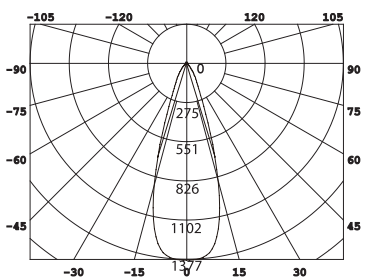

ROHS CE

IP20
IP44

350MA
LED 6x5,2W
LIGHT SOURCE WATT

1377
CD

CRI:
>90

36°

73-83
MM

LIFETIME
L70B50:50.000H
L80B50:50.000H

H
41
MM

95MM

- UTBYTBAR LED-MODUL
- BUBBELLINS MINIMERAR BLÄNDNINGSRISK

- REPLACEABLE LED MODULE
- SPECIAL LENS MINIMIZES THE RISK OF GLARE

Avstånd Belysningsstyrka Spärningsvinkel 36° Diam.

1. Stäng av strömmen/Turn off the power