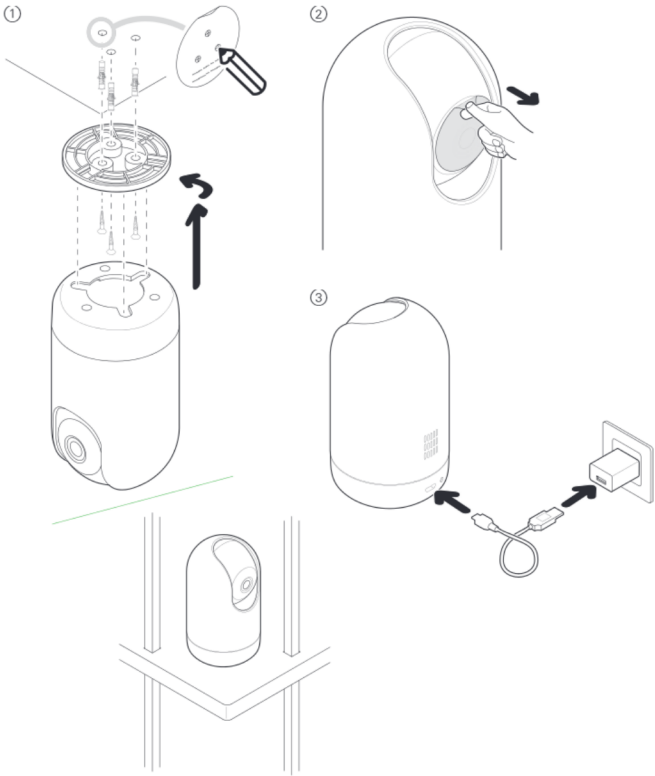

CCT1723319

sv fi
es pt en

Download on the
App Store

GET IT ON
Google Play

Wiser

Schneider
Electric

sv Wiser IP-kamera inomhus

Förutsättningar

Ladda ner **Wiser by SE**-appen till din smartphone/surf-platta.

Ytterligare systeminformation

Detaljerad produktinformation finns online i **systemets bruksanvisning**. Skanna QR-koden eller följ länken:

<https://www.productinfo.schneider-electric.com/wiser_eu/>

Beskrivning av produkten

Installation

Installation

Du kan sätta i ett micro-SD-kort för lokal lagring. Anslut IP-kameran till routern genom att följa anvisningarna i Wiser by SE-appen.

Mer information finns i systemets användarhandbok.

Instruktioner för återställning

Mer information finns i systemets användarhandbok.

Drift

Mer information finns i systemets användarhandbok.

Tekniska data

Märkspänning:	100–240 V AC, 50/60 Hz
Strömförsörjning:	5 V DC, 2 A
Effektförbrukning:	max. 10 W
Drifttemperatur:	-10 °C - 45 °C
Arbetsfuktighet:	<95 % RH
Driftfrekvens:	2 405 - 2 480 MHz
Max. radiofrekvensström som överförs:	100 mW
Wi-Fi®-standard:	IEEE 802.11 b/g/n 2,4 GHz
Wi-Fi®-säkerhet:	WPA-PSK/WPA2-PSK
Kanalbandbredd:	Stöd för 20/40 MHz
Datasäkerhet:	AES128
Upplösning:	1080p
Bred vinkellins:	80° horisontellt 40° vertikalt
IR-intervall:	7 m
Parvinkel:	0° - 340°
Lutningsvinkel:	-75° - 75°
Lokal lagringsstöd:	Micro SD-kort, max. 128 GB

Återvinn utrustningen separerat från hushållsavfallet vid ett officiellt uppsamlingsställe. Professionell återvinning skyddar människor och miljö mot de negativa effekter som kan uppstå.

Varumärken

- Wiser™ är ett varumärke som tillhör Schneider Electric SE, dess dotterbolag och närstående företag.
- Wi-Fi® är ett registrerat varumärke som tillhör Wi-Fi Alliance®.
- Apple® och App Store® är märkesnamn eller registrerade varumärken som tillhör Apple Inc.
- Google Play™ Store och Android™ är märkesnamn eller registrerade varumärken som tillhör Google Inc.

Andra märken och registrerade varumärken tillhör respektive ägare.

EU-försäkringen om överensstämmelse

Schneider Electric Industries SAS

Kontakta kundservicecentret i ditt land om du har några tekniska frågor.
se.com/contact

fi Wiser IP-kamera sisä

Edellytykset

Lataa **Wiser-sovellus** älypuhelimene/tablettiin.

Järjestelmän lisätiedot

<https://www.productinfo.schneider-electric.com/wiser_eu/>

Laitteeseen tutustuminen

Wiser IP-kamera sisä (jäljempänä **IP-kamera**) voit valvoa kotisi valikoituja alueita. Muut Wiser-laitteet voivat käynnistää IP-kameran.

Asentaminen

Voit asentaa kameran kaikkiin suuntiin, esimerkiksi seinään, kattoon tai pöytään. Käyttäjät ovat yksin vastuussa sovellettavien yksityisyyden suoja koskevien lakien noudattamisesta (esim. GDPR, 5 artikla). Käyttäjien on varmistettava sen turvaaminen, ettei laitteita väärinkäytetä valvontaan tai täysin erilaisiin ja odottamattomiin tarkoituksiin, kuin mihin ne on tarkoitettu.

Asetukset