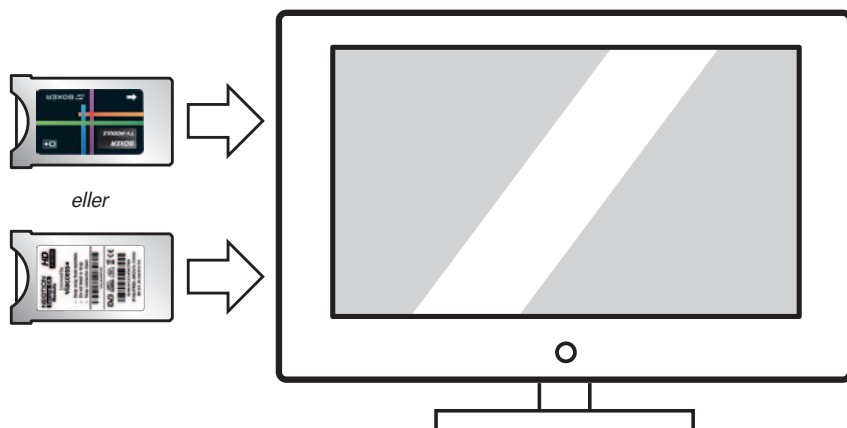

SÅ HÄR ANVÄNDER DU DIN BOXER TV-MODULE:

1. Stoppa in Boxers programkort i din Boxer TV-Module.
2. Stoppa in din Boxer TV-Module i TV:n.

2.

Se användarhandbok/manual för din TV för vidare information om var och hur du stoppar in din Boxer TV-Module (CA-modul) – det kan skilja mellan olika TV-modeller och märken.

 **BOXER**