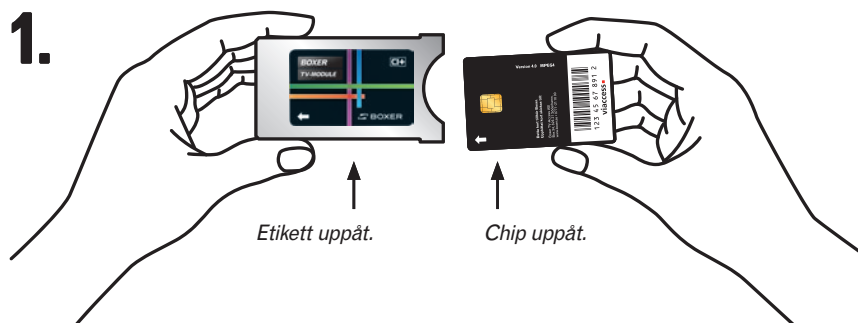

SÅ HÄR ANVÄNDER DU DIN BOXER TV-MODULE:

1. Stoppa in Boxers programkort i din Boxer TV-Module.
2. Stoppa in din Boxer TV-Module i TV:n.

2.

Se användarhandbok/manual för din TV för vidare information om var och hur du stoppar in din Boxer TV-Module (CA-modul) – det kan skilja mellan olika TV-modeller och märken.

 **BOXER**