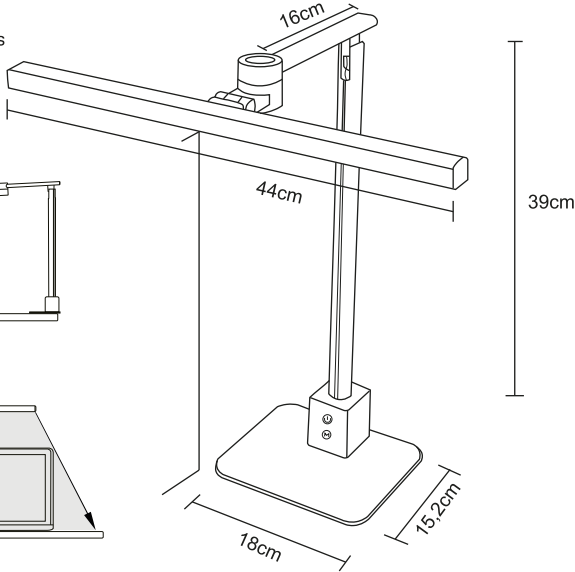

TRINA

PÖYTÄVALAISIN | BORDSLAMPA | LAUALAMP | TABLE LAMP

Säädettävä korkeus
Justerbar höjd
Adjustable height
Reguleeritav kõrgus

20-57cm

Valaisimen valonlähde ei ole vaihdettavissa. Vaihda tilalle uusi valaisin, jos valonlähde rikkoutuu (⚠️). Huolehdi valaisimen osien asianmukaisesta kierrätyksestä. Käytöstä poistetut sähkö- ja elektroniikkalaitteet ovat SER-romua. Katso lähin kierrätyspiste: www.kierratys.info.