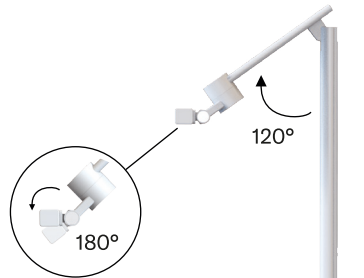

Väriämpötilan vaihto
Ändring av färgtemperatur
Color temperature adjustment
Värvustemperatuuri vahetamine
3000 - 4000 - 6500K

NRO

9610701

TRINA PÖYTÄVALAISIN 45
600LM

VÄRI
FÄRG
COLOUR
VÄRV

Valkoinen/Vit/Valge/White

VALONLÄHDE
LJUSKÄLLA
LIGHT SOURCE
VALGUSALLIKAS

LED max 10W, CRI 90
220-240 V ~ 50/60 Hz
USB-A 5V 1A

GTIN

6435200316615