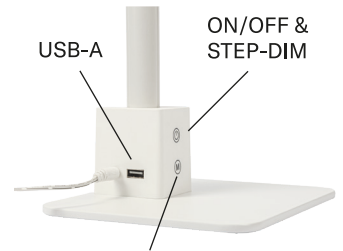

Väriämpötilan vaihto
Ändring av färgtemperatur
Color temperature adjustment
Värvustemperatuuri vahetamine
3000 - 4000 - 6500K

NRO

9610701

TRINA PÖYTÄVALAISIN 45
600LM

VÄRI
FÄRG
COLOUR
VÄRV

Valkoinen/Vit/Valge/White

VALONLÄHDE
LJUSKÄLLA
LIGHT SOURCE
VALGUSALLIKAS

LED max 10W, CRI 90
220-240 V ~ 50/60 Hz
USB-A 5V 1A

GTIN

6435200316615