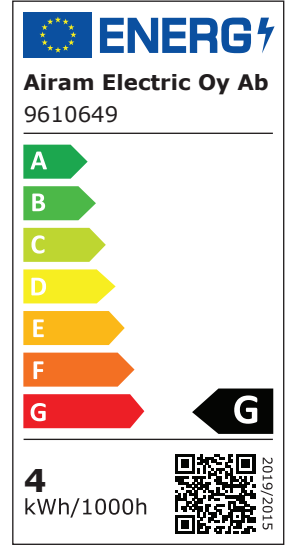

# Unna

RIIPPUVALAISIN | TAKLAMPA | PENDANT LIGHT | RIPPVALGUSTI

Tuote 9610649 sisältää energiatehokkuusluokan G valonlähteen.  
Produkt 9610649 innehåller en ljuskällamed energieffektivitetsklass G.  
Product 9610649 contains a light source of energy efficiency class G.  
Toode 9610649 sisaldab energiatõhususe klassi G kuuluvat valgusallikat.

Max  
20 W  
E27 LED

220-240 V ~ 50/60 Hz