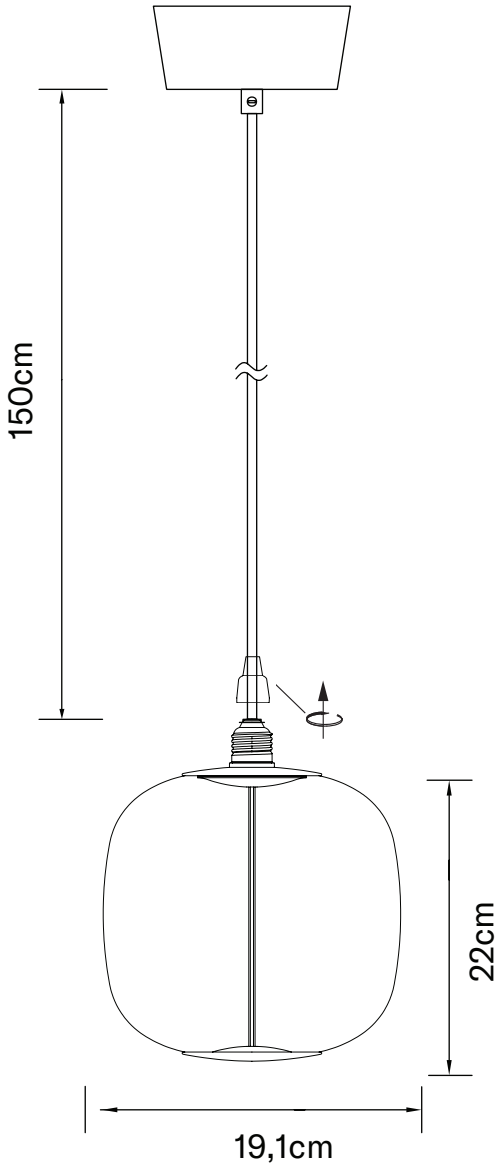

# Unna

RIIPPUVALAISIN | TAKLAMPA | PENDANT LIGHT | RIPPVALGUSTI

Tuote 9610649 sisältää energiatehokkuusluokan G valonlähteen.  
Produkt 9610649 innehåller en ljuskällamed energieffektivitetsklass G.  
Product 9610649 contains a light source of energy efficiency class G.  
Toode 9610649 sisaldab energiatõhususe klassi G kuuluvat valgusallikat.