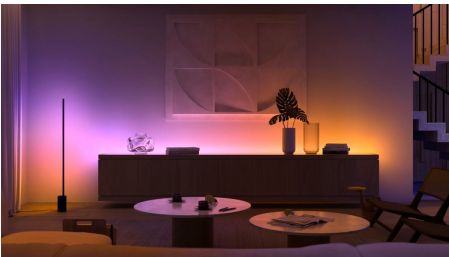

Enkel smart belysning

- Styr lamporna med din röst*
- Skapa en personlig upplevelse med färggrann smart belysning
- Skapa rätt stämning med varmvitt till kallvitt ljus
- Få tillgång till alla smarta funktioner med Hue Bridge

Skapa en personlig upplevelse med färggrann smart belysning

Förvandla ditt hem med över 16 miljoner färger, och skapa rätt atmosfär för alla situationer på ett ögonblick. Med ett knapptryck kan du skapa feststämning för ett party, förvandla ditt vardagsrum till biograf, lyfta fram din heminredning med färgaccenter, och mycket mer.