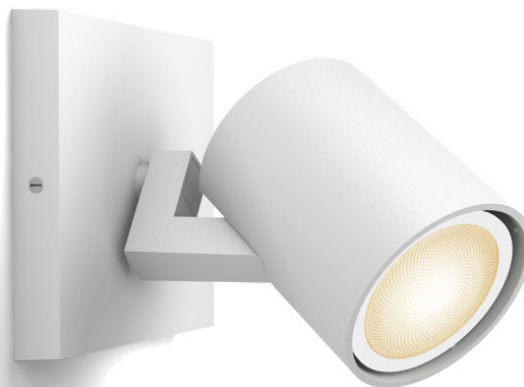

# PHILIPS

Runner spotlight  
utan switch

Hue White ambiance

GU10 LED-ljuskälla medföljer

Bluetooth-styrning via app

Styr med app eller röst\*

Lägg till en Hue Bridge för att få  
tillgång till mer

8720169320659

## Smart och enkel belysning

Spotlighten Philips Hue White Ambiance Runner i vitt har ett justerbart huvud så att du kan lysa upp alla hörn i ett rum med ett varmt till kallvitt ljus. Använd de inbyggda ljusinställningarna för dina dagliga rutiner och styr direkt med Bluetooth. Anslut till en Hue Bridge om du vill ha fler funktioner.