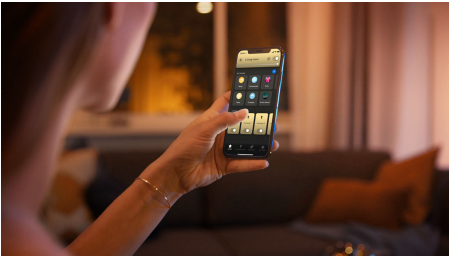

Smart och enkel belysning

Denna infällda spotlight i vitt ger ett varmt till kallvitt ljus. Den har ett justerbart huvud så att du kan få den att lysa precis där du vill.

Enkel smart belysning

- Styr upp till 10 ljuskällor med Bluetooth-appen
- Styr lamporna med din röst*
- Skapa rätt stämning med varmvitt till kallvitt ljus
- Skaffa de perfekta ljusinställningar för dina dagliga behov
- Få tillgång till alla smarta funktioner med Hue Bridge

Funktioner

Styr upp till 10 lampor med Bluetooth-appen

Med Hue Bluetooth-appen kan du styra dina smarta Hue-ljuskällor i ett enskilt rum i ditt hem. Lägg till upp till 10 smarta ljuskällor och styr dem med en enkel knapptryckning på din mobila enhet.

Styr lamporna med din röst*

Philips Hue fungerar med Amazon Alexa och Google Assistant när den paras med en kompatibel Google Nest- eller Amazon Echo-enhet. Enkla röstkommandon låter dig styra enskilda eller flera ljuskällor i ett rum.

Få tillgång till alla smarta belysningsfunktioner med Hue Bridge

Hue Bridge ger åtkomst till de funktioner som gör smart belysning verkligt smart - kontroll hemifrån, röststyrning, automatiserad belysning och mycket mer. Lägg till en Hue Bridge i inställningarna för att skapa helhetsupplevelser, utnyttja teknik som är säker och tillförlitlig, och mycket mer. Hue Bridge är nyckeln till en aldrig tidigare skådad smart belysning.