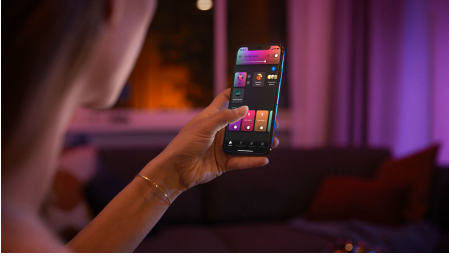

Smart och enkel belysning

Framhäv dina favoritföremål med Hue Fugato som avger en vacker ljusstråle i alla nyanser av vitt och över 16 miljoner färger. Styr direkt via Bluetooth i ett rum, eller parkoppla till en Hue Bridge för att få tillgång till samtliga funktioner.

Enkel smart belysning

- Styr upp till 10 ljuskällor med Bluetooth-appen
- Styr lamporna med din röst*
- Skapa en personlig upplevelse med färggrann smart belysning
- Skapa rätt stämning med varmvitt till kallvitt ljus
- Skaffa de perfekta ljusinställningar för dina dagliga behov
- Få tillgång till alla smarta funktioner med Hue Bridge

Funktioner

Styr upp till 10 lampor med Bluetooth-appen

Med Hue Bluetooth-appen kan du styra dina smarta Hue-ljuskällor i ett enskilt rum i ditt hem. Lägg till upp till 10 smarta ljuskällor och styr dem med en enkel knapptryckning på din mobila enhet.

Få tillgång till alla smarta belysningsfunktioner med Hue Bridge

Hue Bridge ger åtkomst till de funktioner som gör smart belysning verkligt smart - kontroll hemifrån, röststyrning, automatiserad belysning och mycket mer. Lägg till en Hue Bridge i inställningarna för att skapa helhetsupplevelser, utnyttja teknik som är säker och tillförlitlig, och mycket mer. Hue Bridge är nyckeln till en aldrig tidigare skådad smart belysning.