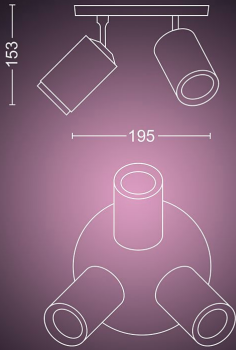

PHILIPS

Fugato med 3 spotlights

Hue White and color
ambiance

GU10 LED-ljuskälla medföljer

Bluetooth-styrning via app

Styr med app eller röst*

Lägg till en Hue Bridge för att få
tillgång till mer

8720169319516