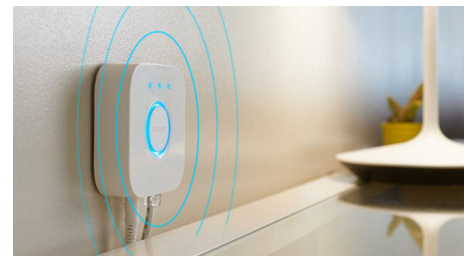

Skaffa de perfekta ljusinställningar för dina dagliga behov

Fyra förinställda ljuslägen - Få ny energi, Koncentration, Läs, och Koppla av - skapade för dina dagliga behov, gör din dag enklare och vackrare. De två kalla ljusinställningarna, Få ny energi och Koncentration, hjälper dig att komma igång på morgonen eller behålla ditt fokus, medan de varmare Läs och Koppla av hjälper dig att njuta av en bra bok eller lugna ner en stressad hjärna.

Få tillgång till alla smarta belysningsfunktioner med Hue Bridge

Hue Bridge ger åtkomst till de funktioner som gör smart belysning verkligt smart - kontroll hemifrån, röststyrning, automatiserad belysning och mycket mer. Lägg till en Hue Bridge i inställningarna för att skapa helhetsupplevelser, utnyttja teknik som är säker och tillförlitlig, och mycket mer. Hue Bridge är nyckeln till en aldrig tidigare skådad smart belysning.