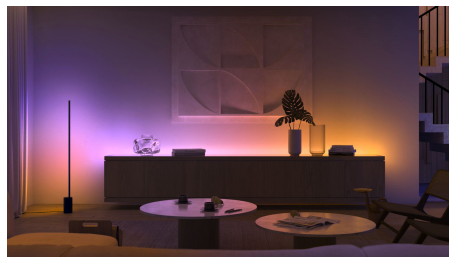

Smart och enkel belysning

Få både funktionellt ljus och stämningsbelysning i en enda armatur. Den svarta Centris har en fast taklampa och tre spottar som kan vinklas efter egen smak. Välj bland miljontals färger till varje lampa i armaturen för en helt unik look.

Oändliga möjligheter

- Blanda funktions- och stämningsbelysning med en armatur

Enkel smart belysning

- Styr upp till 10 ljuskällor med Bluetooth-appen
- Styr lamporna med din röst*
- Skapa en personlig upplevelse med färggrann smart belysning
- Skapa rätt stämning med varmvitt till kallvitt ljus
- Skaffa de perfekta ljusinställningar för dina dagliga behov
- Få tillgång till alla smarta funktioner med Hue Bridge

Styr upp till 10 lampor med Bluetooth-appen

Med Hue Bluetooth-appen kan du styra dina smarta Hue-ljuskällor i ett enskilt rum i ditt hem. Lägg till upp till 10 smarta ljuskällor och styr dem med en enkel knapptryckning på din mobila enhet.

Skapa en personlig upplevelse med färggrann smart belysning

Förvandla ditt hem med över 16 miljoner färger, och skapa rätt atmosfär för alla situationer på ett ögonblick. Med ett knapptryck kan du skapa feststämning för ett party, förvandla ditt vardagsrum till biograf, lyfta fram din heminredning med färgaccenter, och mycket mer.