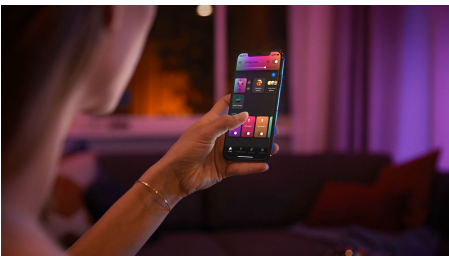

Smart och enkel belysning

Få både funktionellt ljus och stämningsbelysning i en enda armatur. Den svarta Centris har en fast taklampa och tre spottar som kan vinklas efter egen smak. Välj bland miljontals färger till varje lampa i armaturen för en helt unik look.

Oändliga möjligheter

- Blanda funktions- och stämningsbelysning med en armatur

Enkel smart belysning

- Styr upp till 10 ljuskällor med Bluetooth-appen
- Styr lamporna med din röst*
- Skapa en personlig upplevelse med färggrann smart belysning
- Skapa rätt stämning med varmvitt till kallvitt ljus
- Skaffa de perfekta ljusinställningar för dina dagliga behov
- Få tillgång till alla smarta funktioner med Hue Bridge

Funktioner

Blanda funktions- och stämningsbelysning med en armatur

Philips Hue Centris kombinerar funktion och estetik. Taklampan har både en central armatur och spotlights som kan vinklas var för sig för att belysa olika delar av rummet. Ställ in Centris till en av miljontals färger eller valfri nyans av varmvitt till kallvitt ljus, eller ställ in ljuset till lamporna var för sig.

Styr upp till 10 lampor med Bluetooth-appen

Med Hue Bluetooth-appen kan du styra dina smarta Hue-ljuskällor i ett enskilt rum i ditt hem. Lägg till upp till 10 smarta ljuskällor och styr dem med en enkel knapptryckning på din mobila enhet.