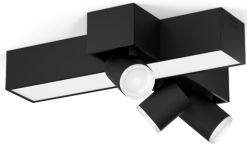

PHILIPS

Centris taklampa med
3 spotlights i kors

Hue White and color
ambiance

Inbyggd LED-lampa

Bluetooth-styrning via app

Styr med app eller röst*

Lägg till en Hue Bridge för att få
tillgång till mer

8720169318670

Smart och enkel belysning

Få både funktionellt ljus och stämningsbelysning i en enda armatur. Den svarta Centris har en fast taklampa och tre spottar som kan vinklas efter egen smak. Välj bland miljontals färger till varje lampa i armaturen för en helt unik look.

Funktioner

Blanda funktions- och stämningsbelysning med en armatur

Philips Hue Centris kombinerar funktion och estetik. Taklampan har både en central armatur och spotlights som kan vinklas var för sig för att belysa olika delar av rummet. Ställ in Centris till en av miljontals färger eller valfri nyans av varmvitt till kallvitt ljus, eller ställ in ljuset till lamporna var för sig.