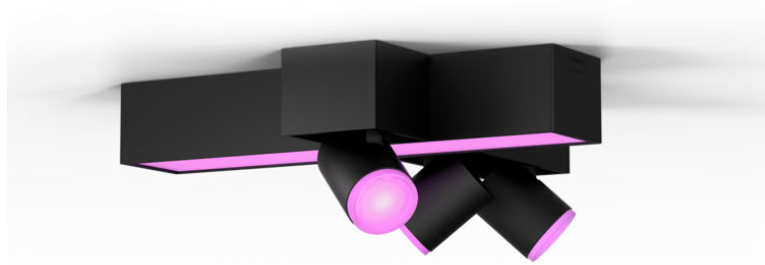

PHILIPS

Centris taklampa med
3 spotlights i kors

Hue White and color
ambiance

Inbyggd LED-lampa

Bluetooth-styrning via app

Styr med app eller röst*

Lägg till en Hue Bridge för att få
tillgång till mer

8720169318670

Smart och enkel belysning

Få både funktionellt ljus och stämningsbelysning i en enda armatur. Den svarta Centris har en fast taklampa och tre spottar som kan vinklas efter egen smak. Välj bland miljontals färger till varje lampa i armaturen för en helt unik look.

Funktioner

Blanda funktions- och stämningsbelysning med en armatur

Philips Hue Centris kombinerar funktion och estetik. Taklampan har både en central armatur och spotlights som kan vinklas var för sig för att belysa olika delar av rummet. Ställ in Centris till en av miljontals färger eller valfri nyans av varmvitt till kallvitt ljus, eller ställ in ljuset till lamporna var för sig.