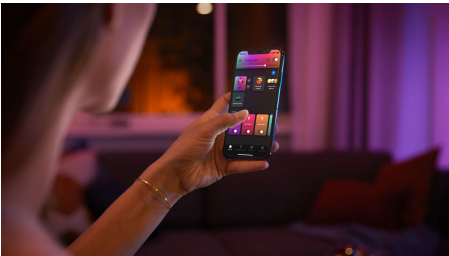

Smart och enkel belysning

Få både funktionellt ljus och stämningsbelysning i en enda armatur. Den svarta Centris har en fast taklampa och fyra spottar som kan vinklas efter egen smak. Välj bland miljontals färger till varje lampa i armaturen för en helt unik look.

Oändliga möjligheter

- Blanda funktions- och stämningsbelysning med en armatur

Enkel smart belysning

- Styr upp till 10 ljuskällor med Bluetooth-appen
- Styr lamporna med din röst*
- Skapa en personlig upplevelse med färggrann smart belysning
- Skapa rätt stämning med varmvitt till kallvitt ljus
- Skaffa de perfekta ljusinställningar för dina dagliga behov
- Få tillgång till alla smarta funktioner med Hue Bridge

Funktioner

Blanda funktions- och stämningsbelysning med en armatur

Philips Hue Centris kombinerar funktion och estetik. Taklampan har både en central armatur och spotlights som kan vinklas var för sig för att belysa olika delar av rummet. Ställ in Centris till en av miljontals färger eller valfri nyans av varmvitt till kallvitt ljus, eller ställ in ljuset till lamporna var för sig.

Styr upp till 10 lampor med Bluetooth-appen

Med Hue Bluetooth-appen kan du styra dina smarta Hue-ljuskällor i ett enskilt rum i ditt hem. Lägg till upp till 10 smarta ljuskällor och styr dem med en enkel knapptryckning på din mobila enhet.