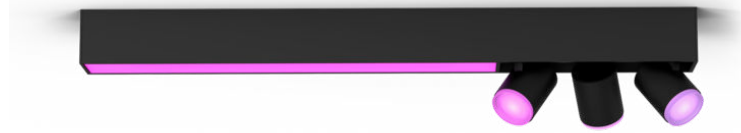

PHILIPS

Centris taklampa med 3 spotlights

Hue White and color
ambiance

Inbyggd LED-lampa

Bluetooth-styrning via app

Styr med app eller röst*

Lägg till en Hue Bridge för att få
tillgång till mer

8720169318434

Smart och enkel belysning

Få både funktionellt ljus och stämningsbelysning i en enda armatur. Den svarta Centris har en fast taklampa och tre spottar som kan vinklas efter egen smak. Välj bland miljontals färger till varje lampa i armaturen för en helt unik look.

Funktioner

Blanda funktions- och stämningsbelysning med en armatur

Philips Hue Centris kombinerar funktion och estetik. Taklampan har både en central armatur och spotlights som kan vinklas var för sig för att belysa olika delar av rummet. Ställ in Centris till en av miljontals färger eller valfri nyans av varmvitt till kallvitt ljus, eller ställ in ljuset till lamporna var för sig.