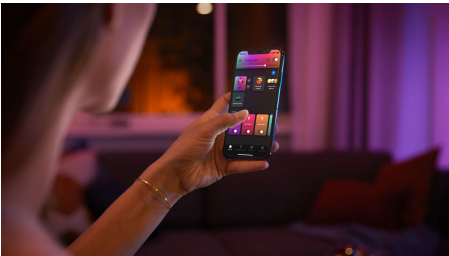

Smart och enkel belysning

Få både funktionellt ljus och stämningsbelysning i en enda armatur. Den svarta Centris har en fast taklampa och tre spottar som kan vinklas efter egen smak. Välj bland miljontals färger till varje lampa i armaturen för en helt unik look.

Oändliga möjligheter

- Blanda funktions- och stämningsbelysning med en armatur

Enkel smart belysning

- Styr upp till 10 ljuskällor med Bluetooth-appen
- Styr lamporna med din röst*
- Skapa en personlig upplevelse med färggrann smart belysning
- Skapa rätt stämning med varmvitt till kallvitt ljus
- Skaffa de perfekta ljusinställningar för dina dagliga behov
- Få tillgång till alla smarta funktioner med Hue Bridge

Funktioner

Blanda funktions- och stämningsbelysning med en armatur

Philips Hue Centris kombinerar funktion och estetik. Taklampan har både en central armatur och spotlights som kan vinklas var för sig för att belysa olika delar av rummet. Ställ in Centris till en av miljontals färger eller valfri nyans av varmvitt till kallvitt ljus, eller ställ in ljuset till lamporna var för sig.

Styr upp till 10 lampor med Bluetooth-appen

Med Hue Bluetooth-appen kan du styra dina smarta Hue-ljuskällor i ett enskilt rum i ditt hem. Lägg till upp till 10 smarta ljuskällor och styr dem med en enkel knapptryckning på din mobila enhet.