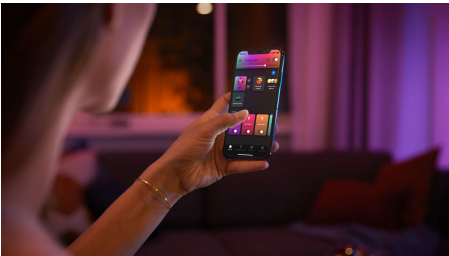

Smart och enkel belysning

Få både funktionellt ljus och stämningsbelysning i en enda armatur. Den svarta Centris har en fast taklampa och två spottar som kan vinklas efter egen smak. Välj bland miljontals färger till varje lampa i armaturen för en helt unik look.

Oändliga möjligheter

- Blanda funktions- och stämningsbelysning med en armatur

Enkel smart belysning

- Styr upp till 10 ljuskällor med Bluetooth-appen
- Styr lamporna med din röst*
- Skapa en personlig upplevelse med färggrann smart belysning
- Skapa rätt stämning med varmvitt till kallvitt ljus
- Skaffa de perfekta ljusinställningar för dina dagliga behov
- Få tillgång till alla smarta funktioner med Hue Bridge

Funktioner

Blanda funktions- och stämningsbelysning med en armatur

Philips Hue Centris kombinerar funktion och estetik. Taklampan har både en central armatur och spotlights som kan vinklas var för sig för att belysa olika delar av rummet. Ställ in Centris till en av miljontals färger eller valfri nyans av varmvitt till kallvitt ljus, eller ställ in ljuset till lamporna var för sig.

Styr upp till 10 lampor med Bluetooth-appen

Med Hue Bluetooth-appen kan du styra dina smarta Hue-ljuskällor i ett enskilt rum i ditt hem. Lägg till upp till 10 smarta ljuskällor och styr dem med en enkel knapptryckning på din mobila enhet.