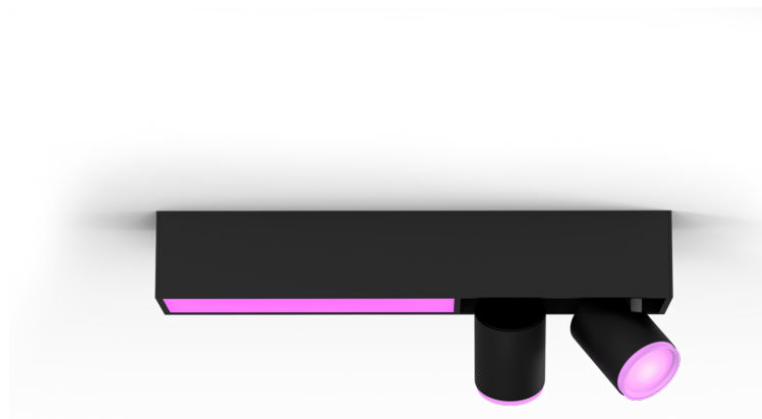

PHILIPS

Centris taklampa med 2 spotlights

Hue White and color
ambiance

Inbyggd LED-lampa

Bluetooth-styrning via app

Styr med app eller röst*

Lägg till en Hue Bridge för att få
tillgång till mer

8720169318311

Smart och enkel belysning

Få både funktionellt ljus och stämningsbelysning i en enda armatur. Den svarta Centris har en fast taklampa och två spottar som kan vinklas efter egen smak. Välj bland miljontals färger till varje lampa i armaturen för en helt unik look.