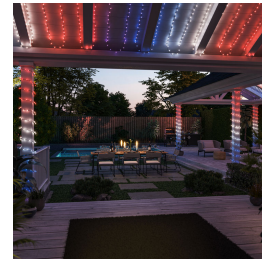

Inomhus och utomhus

Skapa stämning

Specialljusslingestilar

När du har ställt in scenen kan du göra den unik. Använd stilen Linjär för en gradient av färgglatt ljus på en enda rad, Spridda för ett slumpmässigt färgarrangemang och Speglad för att spegla färgerna från mitten av slingan.