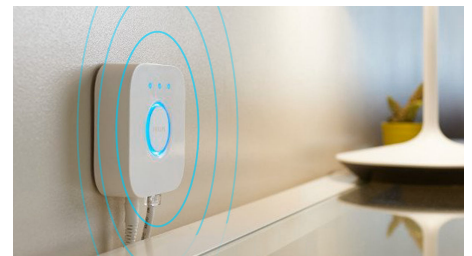

Skaffa de perfekta ljusinställningar för dina dagliga behov

Fyra förinställda ljuslägen - Få ny energi, Koncentration, Läs, och Koppla av - skapade för dina dagliga behov, gör din dag enklare och vackrare. De två kalla ljusinställningarna, Få ny energi och Koncentration, hjälper dig att komma igång på morgonen eller behålla ditt fokus, medan de varmare Läs och Koppla av hjälper dig att njuta av en bra bok eller lugna ner en stressad hjärna.

Få tillgång till alla smarta belysningsfunktioner med Hue Bridge

Hue Bridge ger åtkomst till de funktioner som gör smart belysning verkligt smart - kontroll hemifrån, röststyrning, automatiserad belysning och mycket mer. Lägg till en Hue Bridge i inställningarna för att skapa helhetsupplevelser, utnyttja teknik som är säker och tillförlitlig, och mycket mer. Hue Bridge är nyckeln till en aldrig tidigare skådad smart belysning.