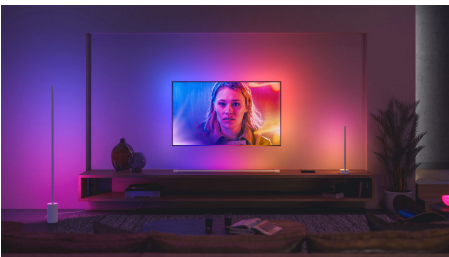

Enkel smart belysning

Skaffa stämningsbelysning i alla rum med startpaketet Philips Hue White and Color Ambiance. Paketet innehåller tre smarta färgljuskällor och en Hue Bridge som ger dig fullständig kontroll över din belysning, åtkomst till Hue-appen och oändligt många funktioner.

- Styr lamporna med din röst*
- Skapa en personlig upplevelse med färggrann smart belysning
- Skapa rätt stämning med varmvitt till kallvitt ljus
- Skaffa de perfekta ljusinställningar för dina dagliga behov

Funktioner

Lek med smart färgbelysning

Med Philips Hue finns inga gränser. Med över 16 miljoner färger kan du förvandla hemmet till en perfekt festlokal, ge godnattsagan liv och mycket annat. Använd förinställda färgljuslägen för att väcka känslan av sommar till liv när som helst eller använd ett eget foto för att återuppleva ett speciellt minne.

Synkronisera dina filmer, TV-program, musik och spel med smart belysning

Med Hue Sync-appen och Hue Bridge kan du ta din underhållning till nästa nivå. Omge dig med Philips Hue-belysning och sätt på en film, lite musik eller ett spel och njut sedan av hur din belysning återspeglar färgerna och rytmen.