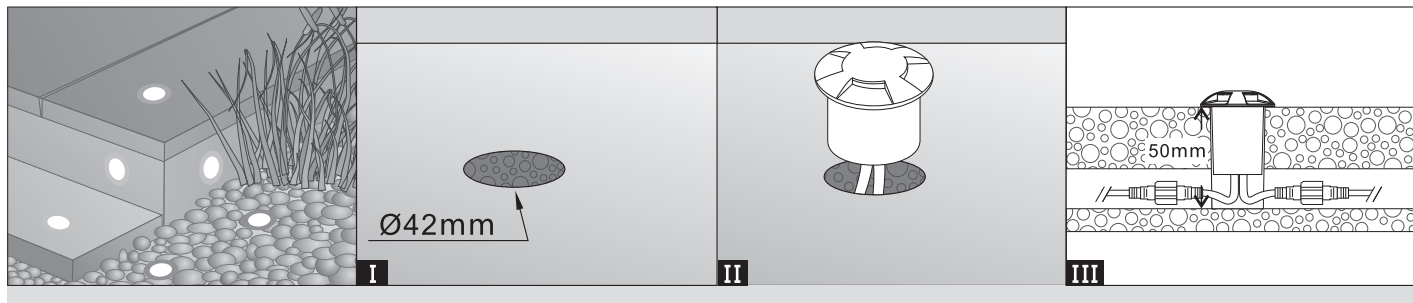

BRUKSANVISNING INSTRUCTION MANUAL

Bakkespot 4 retninger sort 0,75W IP67

J&EL

IP67

Spenning:	12V DC	Voltage:	12V DC
LED effekt:	0,75W	LED effekt:	0,75W
Kelvin:	3000K	Kelvin:	3000K
Lysspredning:	4x40°	Beam angle:	4x40°
Tetthetsgrad:	IP67	IP rate:	IP67
Dimbar:	Ja	Dimmable:	Yes
Levetid:	50.000t	Lifetime:	50,000h

INSTALLASJON / INSTALLATION

KABLING / WIRING