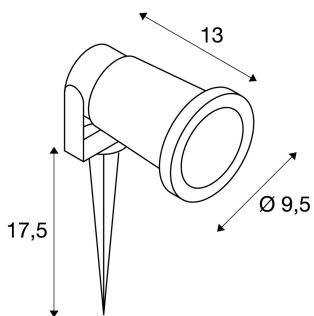

## NAUTILUS SPIKE XL

utendørs spydlampe, QPAR51, IP65, svart, maks. 11 W, inkl. 1,5 m kabel med støpsel

De mobile lyskasterne i familien NAUTILUS er bestselgere innen Plug & Play hos SLV, som i mange år har gjort utallige kommersielle og private uteområder mer attraktive. Årsakene er åpenbare: kompromissløs kvalitet både når det gjelder holdbarhet og fleksibilitet. Slik skaper utelampene fra NAUTILUS unik stemning og vakker lyssetting i hagen både i iskalde vinteretter og på varme sommerkvelder. Det spiller ingen rolle om Nautilus lyser opp blomster, trær eller vann. Familien NAUTILUS kommer i en rekke ulike utførelser, ulike typer, fasonger og farger, med støpsel eller åpen ledningsende, med monteringsplate eller jordspyd. Ved eksemplarer med GU10-sokkel må du ta hensyn til maksimale dimensjoner og wattstyrke for lyskilden som brukes (ikke med i leveringsinnholdet). Når får du oppleve de mange fordelene ved denne klassikeren fra SLV?

## TEKNISKE DATA

Art.nr.:	227410
Sokkel	GU10
Lyspære	LED GU10 51mm
Antall fatninger	1
Pærer inkludert	0
Primær merkespenning	230V ~50Hz mA/V
Svingområde	180 °
Lengde	13.0 cm
Lengde jordspyd	17.5 cm
Diameter	9.5 cm
Nettvekt	0.571 kg
Bruttovekt	0.634 kg
IP-kode	IP 65
Kapslingsgrad	I
Slagfasthetsklasse	IK06
Slagfasthet	1 Joule
Montering	Utenpåliggende montering
Montering detaljer	Gulv
Watt-verdi	11.0 W
BIG WHITE side	588