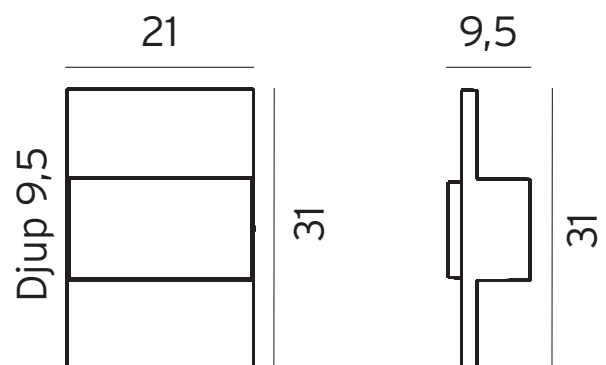

Norlys AB - Rapskatan 2 - 452 33 - Strömstad
www.norlys.se - staff@norlys.se - T: 0526-60700 - F: 0526-60722