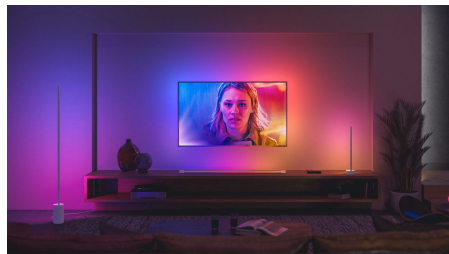

## Lek med smart färgbelysning

Med Philips Hue finns inga gränser: Med över 16 miljoner färger kan du förvandla hemmet till en perfekt festlokal, ge godnattsagan liv och mycket annat. Använd förinställda färgljuslägen för att väcka känslan av sommar till liv när som helst eller använd ett eget foto för att återuppleva ett speciellt minne.

## Fjärrstyr belysningen när du inte är hemma

Hue-appen ger dig total kontroll över belysningen ditt hem, oavsett var du befinner dig. Fjärrstyr belysningen med appen så ditt hem alltid är upplyst enligt ditt önskemål.

## Synkronisera dina filmer, TV-program, musik och spel med smart belysning

Med Hue Sync-appen och Hue Bridge kan du ta din underhållning till nästa nivå. Omge dig med Philips Hue-belysning och sätt på en film, lite musik eller ett spel och njut sedan av hur din belysning återspeglar färgerna och rytmen.