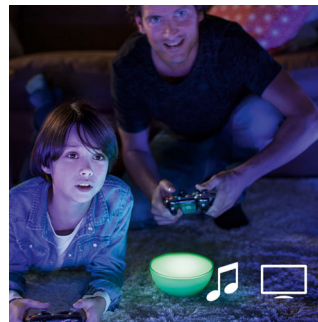

Uppslukande spelupplevelse

Ta ditt spelande till nästa nivå. Philips Hue-lampor kan synkroniseras med spelen så att du får en uppslukande spelupplevelse. Lamporna svarar på händelser i spelet och ger dig en intensiv upplevelse.