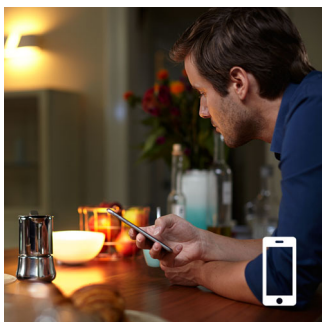

Upplev sinnesro

- Koppla av, läs, koncentrera dig och ladda batterierna med egna ljusinställningar
- Ställ in ljusscheman för smart ljusstyrning i hemmet
- Vakna och somna med ljus
- Styr belysningen på ditt sätt

Dimring för maximal komfort

- Para ihop med en trådlös dimmer så får du en enkel trådlös kontroll

PHILIPS

Funktioner

Synka ljuset med musik och filmer

Integrera hela rummet i TV-tittandet eller ta din spelupplevelse till nästa nivå med en av de många tredjepartsapparna för Philips Hue. Synkronisera belysningen med din favoritlåt och njut av musiken till fullo. Förvandla vilket rum som helst till ett dansgolv och se hur ljuset reagerar på musiken. Ladda ned en av apparna och sätt igång festen med Philips Hue.

Smart ljusstyrning

Anslut dina Philips Hue-lampor till Hue-bryggan och börja utforska de oändliga möjligheterna. Styr belysningen från din smartphone eller surfplatta, eller lägg till brytare som kan tända och släcka ljuset. Ställ in timers, aviseringar, alarm och mycket mer och njut av den kompletta Hue-upplevelsen.