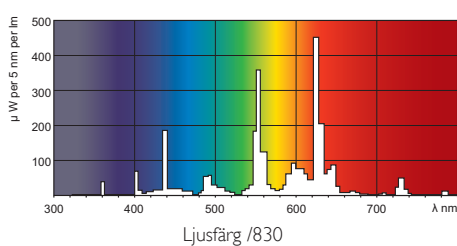

MASTER TL-D Eco

MASTER TL-D Eco 32W/830 1SL

Lampan MASTER TL-D Eco erbjuder samma ljusflöde som lampan MASTER TL-D Super 80, men den förbrukar mindre energi tack vare ett särskilt lyspulver och speciell gasfyllning. Användningsområdena är skolor, kontor, myndighetsbyggnader och hälso- och sjukvårdsmiljöer.

• Ljusteknisk data

Färgkod	830 [CCT of 3000K]
Färgåtergivning	85 Ra8
Ljutfärg	Varmvit
Färgtemperatur	3000 K
Ljusflöde EM 25°C	2650 Lm
Spec.	
Ljusflöde EM 25°C Nominell	2650 Lm

Ljusflöde EM 30°C	3000 Lm
Effektivitet spec. EM 25°C	82 Lm/W
LLMF EM 2000 tim specificerat	96 %
LLMF EM 4000 tim specificerat	95 %
LLMF EM 6000 tim specificerat	94 %
LLMF EM 8000 tim specificerat	93 %
LLMF EM 12000 tim specificerat	92 %
LLMF EM 16000 tim specificerat	91 %
LLMF EM 20000 tim specificerat	90 %
Design Temperature	30 C
Färgkoordinat X	440 -
Färgkoordinat Y	410 -

MASTER TL-D Eco

Kvicksilverinnehåll (Hg) 2.0 mg
Energy consumption 39 kWh/kWh/1000h

E nummer 8343600
Produktnamn MASTER TL-D Eco 32W/830 1SL
Beställ produktnamn MASTER TL-D Eco 32W/830 1SL/25
Antal per förpackning 1
Förpackningsenhet 25
Förpackningar per Box 25
Streckkod på produkt 8711500264589
Streckkod på box 8711500264596
Tillverkningskod(er) - 12NC 927921183023
ILCOS kod FD-32/30/1B-E-G13-26/1200
Nettovikt per st. 138.400 gr

Måttskiss

MASTER TL-D Eco 32W/830 1SL

Product	A (Max)	B (Min)	B (Max)	C (Max)	D (Max)
TL-D Eco 32W/830	1199.4	1204.1	1206.5	1213.6	28

G13

Fotometriska data

© 2013 Koninklijke Philips N.V. (Royal Philips)
Med ensamrätt.