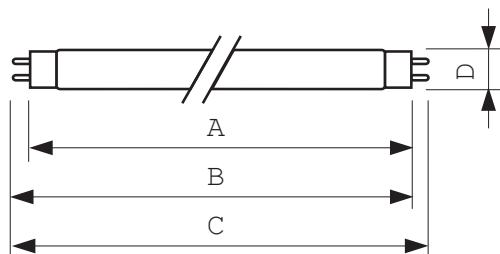

MASTER TL-D Eco

Kvicksilverinnehåll (Hg) 2.0 mg
Energy consumption 39 kWh/kWh/1000h

E nummer 8343600
Produktnamn MASTER TL-D Eco 32W/830 1SL
Beställ produktnamn MASTER TL-D Eco 32W/830 1SL/25
Antal per förpackning 1
Förpackningsenhet 25
Förpackningar per Box 25
Streckkod på produkt 8711500264589
Streckkod på box 8711500264596
Tillverkningskod(er) - 12NC 927921183023
ILCOS kod FD-32/30/1B-E-G13-26/1200
Nettovikt per st. 138.400 gr

Måttuppgifter

Sockelände till sockelände A 1199.4 (max) mm
Instickslängd B 1204.1 (min), 1206.5 (max) mm
Totallängd C 1213.6 (max) mm
Lampkolvsdiameter D 28 (max) mm

Produktinformation

Beställningsnummer 264589 40

Måttskiss

MASTER TL-D Eco 32W/830 1SL

Product	A (Max)	B (Min)	B (Max)	C (Max)	D (Max)
TL-D Eco 32W/830	1199.4	1204.1	1206.5	1213.6	28