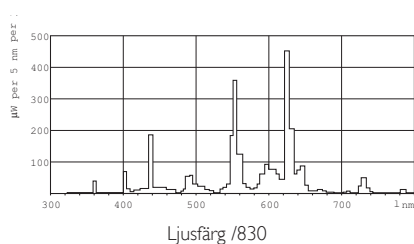

Måttskiss

MASTER TL-D Eco 32W/830 1SL

Product	A (Max)	B (Min)	B (Max)	C (Max)	D (Max)
TL-D Eco 32W/830	1199.4	1204.1	1206.5	1213.6	28

G13

Fotometriska data

© 2013 Koninklijke Philips N.V. (Royal Philips)
Med ensamrätt.