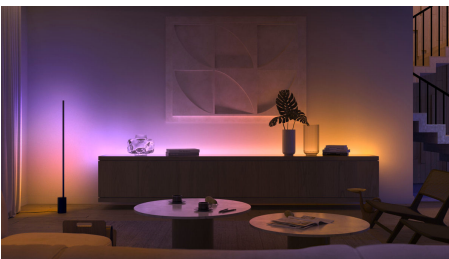

Enkel smart belysning

- Styr lamporna med din röst*
- Skapa en personlig upplevelse med färggrann smart belysning
- Få tillgång till alla smarta funktioner med Hue Bridge
- Utformade för att synas

Funktioner

Skapa en personlig upplevelse med färggrann smart belysning

Förvandla ditt hem med över 16 miljoner färger, och skapa rätt atmosfär för alla situationer på ett ögonblick. Med ett knapptryck kan du skapa feststämning för ett party, förvandla ditt vardagsrum till biograf, lyfta fram din heminredning med färgaccenter, och mycket mer.

Få tillgång till alla smarta belysningsfunktioner med Hue Bridge

Hue Bridge ger åtkomst till de funktioner som gör smart belysning verkligt smart – kontroll hemifrån, röststyrning, automatiserad belysning och mycket mer. Lägg till en Hue Bridge i inställningarna för att skapa helhetsupplevelser, utnyttja teknik som är säker och tillförlitlig, och mycket mer. Hue Bridge är nyckeln till en aldrig tidigare skådad smart belysning.