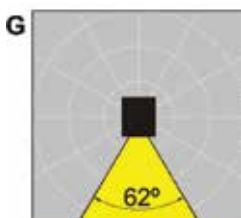

Ljuskälla

Effekt (W.)	-
Lumen	-
Kelvin	-