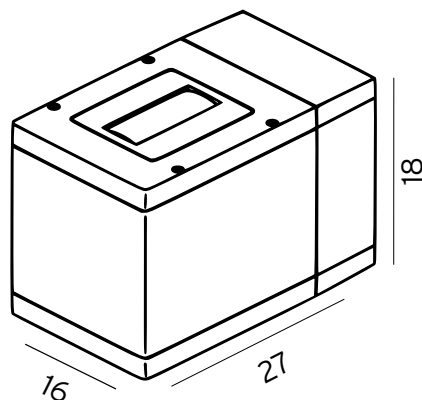

Voss 785

* Norlys är ISO 9001:2008 certifierat. Samtliga produkter uppfyller Norlys höga kvalitetskrav och de europeiska normerna EN60598-1.

E-nummer	Art	Färg	RAL
7724136	785AL	Aluminium	9006
7724137	785GR	Grafit	7016

Teknisk beskrivning

Sockel	G12, HIT
Spänning (V.)	230V
Ljuskälla	Ingår ej
Effekt max (W.)	70W
Skyddsklass	Klass 1
Isoleringsklass	IP54
IK klass	-
Material armatur	Aluminium
Material avskärmning / glas	Glas
Kabelingångar	2

Mått (mm.)

Höjd	180
Bredd	160
Djup	270

Ljuskälla

Effekt (W.)	-
Lumen	-
Kelvin	-

Norlys AB - Rapskatan 2 - 452 33 - Strömstad
www.norlys.se - staff@norlys.se - T: 0526-60700 - F: 0526-60722