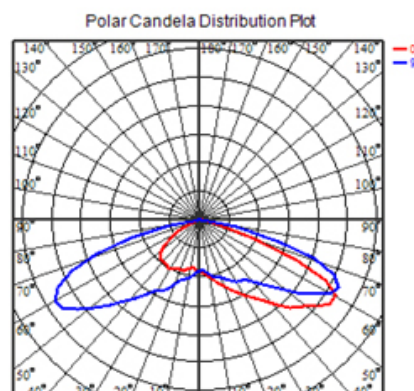

## SPECIFIKATIONER

Artnr	77266001
Effekt	30W
Strömstyrka	230V
Färgtemperatur	4000K
Ljusstyrka	3000lm
Kapslingsklass	IP65
Färgåtergivning	Ra>80
Stolpdiameter	60mm
Mått (LxHxB)	455x95x180 mm
EAN	7332653033658