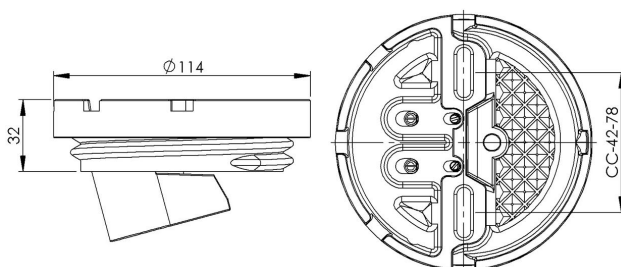

Artikelnr **6085-000-10**
 E-nr **7500010**
 EI-nr **3002638**
 S-nr **4211992**
 EAN **7312906085115**

Classic sockel till 7510315

Specifikation

Sockelmaterial	Porslin
Lamphållare	E27
Ljuskälla	E27, max 75W (ej inkl.)
Spänning	230V
Montering	Tak/vägg
Sockelfärg	Vit NCS S 1502-G50Y
Skyddsklass	II
D-klassad	Nej
Kapslingsklass	IP20
Energiklass	A++ - E
T _a	-30 - +25
Höjd	32 mm
Diameter Ø	114 mm
Glas	-
Glasgänga	Invändig 99 mm
Vikt	0,45 kg
Design	-

Installation

Teknisk information

Två Ø 5mm hål för montage. CC-mått 42-78 mm. Trådfäste i botten för anslutning av max 2 x 2,5 mm². Överkoppling är möjlig. Bottengenomföring, sex brytväggar. Petskydd.

Underhåll