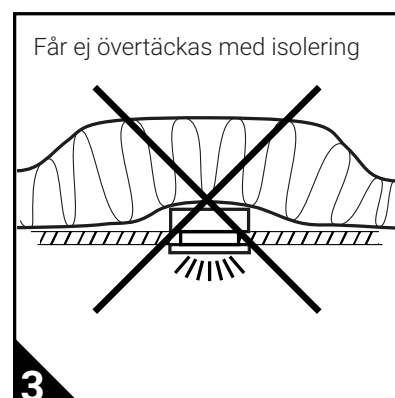

Generell information

Läs dessa instruktioner före installationen påbörjas och lämna den vidare till brukaren av anläggningen. Armaturen bör endast installeras och eller repareras av behörig installatör och i enlighet med gällande föreskrifter.

Installation

- » Armaturen får ej modifieras.
- » Se till att spänningen är frånslagen före installation och/eller underhåll.
- » Armaturen är endast avsedd för inomhusbruk.
- » Armaturen placeras isolerat, i ett väl ventilerat utrymme långt ifrån värmekällor.
- » Minst inbyggnadsmått i oisolerat utrymme är 100 x 100 x 75 mm.
- » **Strömmen får aldrig brytas eller slås till på sekundärsidan då detta kan skada eller förstöra dioden.**

Underhåll

- » Rengör armaturen med mjuk trasa; lätt fuktig vid behov.
- » Använd aldrig alkohol, lösningsmedel eller andra liknande rengöringsmedel
- » Se till att produkten är helt torr innan installation och användning.

Tillbehör

JST-SM

Artikel	Benämning
74999449	LED-förgrening med JST-SM
74999441	LED-förlängning med JST-SM, 1 meter
74999442	LED-förlängning med JST-SM, 2 meter
74999443	LED-förlängning med JST-SM, 3 meter
74999445	LED-förlängning med JST-SM, 5 meter