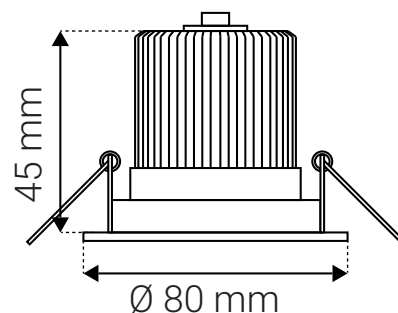

Tack för ditt köp!

Läs följande instruktioner noggrant för en felfri och korrekt installation. Behåll därefter manualen för eventuell referens av produkten.

Xerolight Loxton med COB LED och bländfri comfortlins ger ett behagligt varmvitt "krispigt" ljus precis som en bra halogenlampa. Loxton är kardanupphängd vilket gör att den kan riktas 30° i alla riktningar. Den har väldigt lågt inbyggnadsdjup och bygger endast 50mm. Loxton är IP44-kapslad och kan därför installeras i exempelvis badrum.

Specifikationer

Artikel	74998801
Benämning	Xerolight Loxton 5,5W Borstad aluminium
Effekt	5,5W
Driftsätt	Konstantström 500mA
Inkl. driver	Nej
Drivdonmodell	Konstantström 500mA
Inkl. ljuskälla	Ja, integrerad LED
Håltagning	Ø 70 mm
Dimbar	Ja, 10-100%
Anslutning	Snabbkoppling, JST-SM
Ljusflöde / Armaturlumen	330 lm
Spridningsvinkel	40°
Färgtemperatur	3000K (Varmvit)
Livslängd	50000h
Montage	Infälld
Infästning	Montagefjäder
Ställbar	Ja, i alla riktningar: 30°
Roterbar	Nej
Taktjocklek	1-30 mm
Kapslingsklass	IP44
Färgåtergivning	RA>80
LED-chip	Epistar
Finish	Borstad alu
Vidarekoppling	Ja, seriekoppling

Installation

- » Armaturen får ej modifieras.
- » Se till att spänningen är frånslagen före installation och/eller underhåll.
- » Armaturen är endast avsedd för inomhusbruk.
- » Armaturen placeras isolerat, i ett väl ventilerat utrymme långt ifrån värmekällor.
- » Minst inbyggnadsmått i oisolerat utrymme är 100 x 100 x 75 mm.
- » **Strömmen får aldrig brytas eller slås till på sekundärsidan då detta kan skada eller förstöra dioden.**