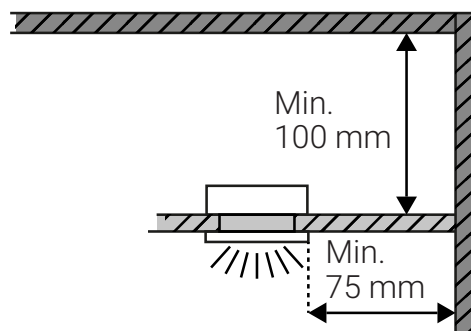

Tack för ditt köp!

Läs följande instruktioner noggrant för en felfri och korrekt installation. Behåll därefter manualen för eventuell referens av produkten.

Xerolight Loxton med COB LED och bländfri comfortlins ger ett behagligt varmvitt "krispigt" ljus precis som en bra halogenlampa. Loxton är kardanupphängd vilket gör att den kan riktas 30° i alla riktningar. Den har väldigt lågt inbyggnadsdjup och bygger endast 50mm. Loxton är IP44-kapslad och kan därför installeras i exempelvis badrum.

Specifikationer

Artikel	74998801
Benämning	Xerolight Loxton 5,5W Borstad aluminium
Effekt	5,5W
Driftsätt	Konstantström 500mA
Inkl. driver	Nej
Drivdonmodell	Konstantström 500mA
Inkl. ljuskälla	Ja, integrerad LED
Håltagning	Ø 70 mm
Dimbar	Ja, 10-100%
Anslutning	Snabbkoppling, JST-SM
Ljusflöde / Armaturlumen	330 lm
Spridningsvinkel	40°
Färgtemperatur	3000K (Varmvit)
Livslängd	50000h
Montage	Infälld
Infästning	Montagefjäder
Ställbar	Ja, i alla riktningar: 30°
Roterbar	Nej
Taktjocklek	1-30 mm
Kapslingsklass	IP44
Färgåtergivning	RA>80
LED-chip	Epistar
Finish	Borstad alu
Vidarekoppling	Ja, seriekoppling

Installation

- » Armaturen får ej modifieras.
- » Se till att spänningen är frånslagen före installation och/eller underhåll.
- » Armaturen är endast avsedd för inomhusbruk.
- » Armaturen placeras isolerat, i ett väl ventilerat utrymme långt ifrån värmekällor.
- » Minst inbyggnadsmått i oisolerat utrymme är 100 x 100 x 75 mm.
- » **Strömmen får aldrig brytas eller slås till på sekundärsidan då detta kan skada eller förstöra dioden.**