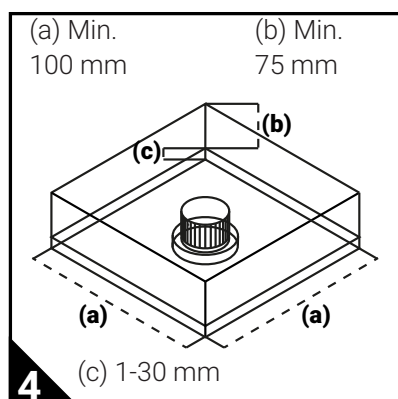

Generell information

Läs dessa instruktioner före installationen påbörjas och lämna den vidare till brukaren av anläggningen. Armaturen bör endast installeras och eller repareras av behörig installatör och i enlighet med gällande föreskrifter.

Installation

- » Armaturen får ej modifieras.
- » Se till att spänningen är frånslagen före installation och/eller underhåll.
- » Armaturen är endast avsedd för inomhusbruk.
- » Armaturen placeras isolerat, i ett väl ventilerat utrymme långt ifrån värmekällor.
- » Minst inbyggnadsmått i oisolerat utrymme är 100 x 100 x 75 mm.
- » **Strömmen får aldrig brytas eller slås till på sekundärsidan då detta kan skada eller förstöra dioden.**

Underhåll

- » Rengör armaturen med mjuk trasa; lätt fuktig vid behov.
- » Använd aldrig alkohol, lösningsmedel eller andra liknande rengöringsmedel
- » Se till att produkten är helt torr innan installation och användning.

Tillbehör

JST-SM

Artikel	Benämning
74999449	LED-förgrening med JST-SM
74999441	LED-förlängning med JST-SM, 1 meter
74999442	LED-förlängning med JST-SM, 2 meter
74999443	LED-förlängning med JST-SM, 3 meter
74999445	LED-förlängning med JST-SM, 5 meter