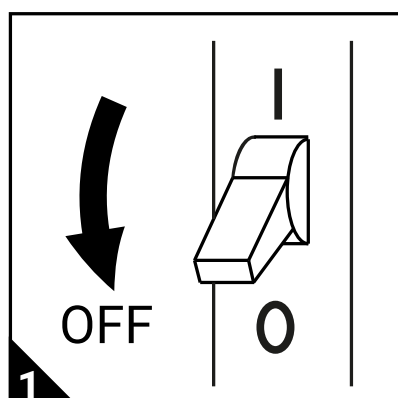

Generell information

Läs dessa instruktioner före installationen påbörjas och lämna den vidare till brukaren av anläggningen. Armaturen bör endast installeras och eller repareras av behörig installatör och i enlighet med gällande föreskrifter.

Installation

- » Armaturen får ej modifieras.
- » Se till att spänningen är frånslagen före installation och/eller underhåll.
- » Armaturen är endast avsedd för inomhusbruk.
- » Armaturen placeras isolerat, i ett väl ventilerat utrymme långt ifrån värmekällor.
- » Minst inbyggnadsmått i oisolerat utrymme är 100 x 100 x 75 mm.
- » **Strömmen får aldrig brytas eller slås till på sekundärsidan då detta kan skada eller förstöra dioden.**

Underhåll

- » Rengör armaturen med mjuk trasa; lätt fuktig vid behov.
- » Använd aldrig alkohol, lösningsmedel eller andra liknande rengöringsmedel
- » Se till att produkten är helt torr innan installation och användning.

Tillbehör

JST-SM

Artikel	Benämning
74999449	LED-förgrening med JST-SM
74999441	LED-förlängning med JST-SM, 1 meter
74999442	LED-förlängning med JST-SM, 2 meter
74999443	LED-förlängning med JST-SM, 3 meter
74999445	LED-förlängning med JST-SM, 5 meter