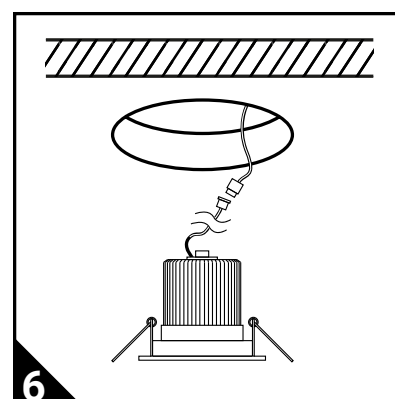

Generell information

Läs dessa instruktioner före installationen påbörjas och lämna den vidare till brukaren av anläggningen. Armaturen bör endast installeras och eller repareras av behörig installatör och i enlighet med gällande föreskrifter.

Installation

- » Armaturen får ej modifieras.
- » Se till att spänningen är frånslagen före installation och/eller underhåll.
- » Armaturen är endast avsedd för inomhusbruk.
- » Armaturen placeras isolerat, i ett väl ventilerat utrymme långt ifrån värmekällor.
- » Minst inbyggnadsmått i oisolerat utrymme är 100 x 100 x 75 mm.
- » **Strömmen får aldrig brytas eller slås till på sekundärsidan då detta kan skada eller förstöra dioden.**

Underhåll

- » Rengör armaturen med mjuk trasa; lätt fuktig vid behov.
- » Använd aldrig alkohol, lösningsmedel eller andra liknande rengöringsmedel
- » Se till att produkten är helt torr innan installation och användning.

Tillbehör

JST-SM

Artikel	Benämning
74999449	LED-förgrening med JST-SM
74999441	LED-förlängning med JST-SM, 1 meter
74999442	LED-förlängning med JST-SM, 2 meter
74999443	LED-förlängning med JST-SM, 3 meter
74999445	LED-förlängning med JST-SM, 5 meter