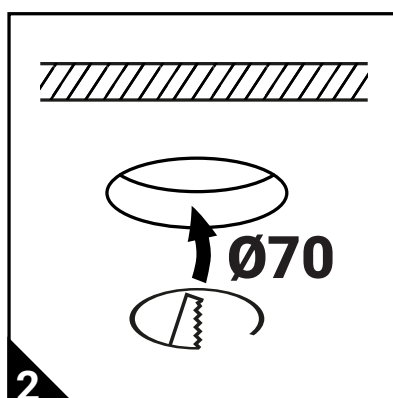

Generell information

Läs dessa instruktioner före installationen påbörjas och lämna den vidare till brukaren av anläggningen. Armaturen bör endast installeras och eller repareras av behörig installatör och i enlighet med gällande föreskrifter.

Installation

- » Armaturen får ej modifieras.
- » Se till att spänningen är frånslagen före installation och/eller underhåll.
- » Armaturen är endast avsedd för inomhusbruk.
- » Armaturen placeras isolerat, i ett väl ventilerat utrymme långt ifrån värmekällor.
- » Minst inbyggnadsmått i oisolerat utrymme är 100 x 100 x 75 mm.
- » **Strömmen får aldrig brytas eller slås till på sekundärsidan då detta kan skada eller förstöra dioden.**

Underhåll

- » Rengör armaturen med mjuk trasa; lätt fuktig vid behov.
- » Använd aldrig alkohol, lösningsmedel eller andra liknande rengöringsmedel
- » Se till att produkten är helt torr innan installation och användning.

Tillbehör

JST-SM

Artikel	Benämning
74999449	LED-förgrening med JST-SM
74999441	LED-förlängning med JST-SM, 1 meter
74999442	LED-förlängning med JST-SM, 2 meter
74999443	LED-förlängning med JST-SM, 3 meter
74999445	LED-förlängning med JST-SM, 5 meter