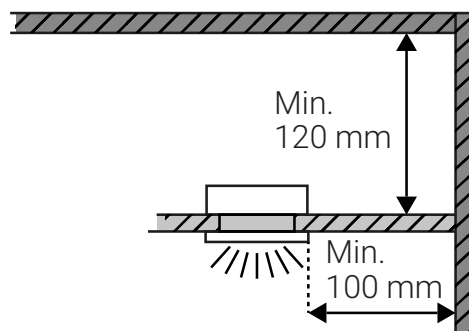

Tack för ditt köp!

Läs följande instruktioner noggrant för en felfri och korrekt installation.
Behåll därefter manualen för eventuell referens av produkten.

Xerolight Trim7 7W är en medelstor justerbar LED downlight för infällnad utrustad med LED-chip från SHARP. Trim7 Ger ifrån sig ett varmvitt ljus med en färgtemperatur på 2700K och har en lång livslängd på 50 000 timmar. Utföranden i elegant pulverlackerad vit färg eller borstad aluminium. Trim7 har en snabbkoppling av typ JST SM vilket gör seriekoppling med fler LED-ljuskällor genom förgreningar felfritt och enkelt.

74 998 055 säljs **inklusive dimbar driver**.

Specifikationer

Artikel	74998055
Benämning	Xerolight Trim7 2700K Inkl. Driver
Effekt	7W
Driftsätt	Konstantström 350mA
Inkl. driver	Ja
Drivdonmodell	Konstanström 350mA
Inkl. ljuskälla	Ja, integrerad LED
Håltagning	Ø 72 mm
Dimbar	Ja, 10-100%
Anslutning	Snabbkoppling, JST-SM
Ljusflöde / Armaturlumen	460 lm
Spridningsvinkel	55°
Färgtemperatur	2700K (Varmvit)
Livslängd	50000h
Montage	Infälld
Infästning	Montagefjäder
Ställbar	25°
Roterbar	Nej
Taktjocklek	1-30 mm
Kapslingsklass	IP20
Färgåtergivning	RA>85
LED-chip	SHARP
Finish	Vit
Vidarekoppling	Ja, seriekoppling

Installation

- » Armaturen får ej modifieras.
- » Se till att spänningen är frånslagen före installation och/eller underhåll.
- » Armaturen är endast avsedd för inomhusbruk.
- » Armaturen placeras isolerat, i ett väl ventilerat utrymme långt ifrån värmekällor.
- » Minst inbyggnadsmått i oisolerat utrymme är 120 x 120 x 100 mm.
- » **Strömmen får aldrig brytas eller slås till på sekundärsidan då detta kan skada eller förstöra dioden.**