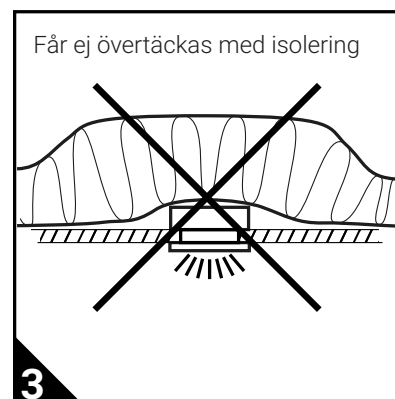

Generell information

Läs dessa instruktioner före installationen påbörjas och lämna den vidare till brukaren av anläggningen. Armaturen bör endast installeras och eller repareras av behörig installatör och i enlighet med gällande föreskrifter.

Installation

- » Armaturen får ej modifieras.
- » Se till att spänningen är frånslagen före installation och/eller underhåll.
- » Armaturen är endast avsedd för inomhusbruk.
- » Armaturen placeras isolerat, i ett väl ventilerat utrymme långt ifrån värmekällor.
- » Minst inbyggnadsmått i oisolerat utrymme är 120 x 120 x 100 mm.
- » **Strömmen får aldrig brytas eller slås till på sekundärsidan då detta kan skada eller förstöra dioden.**

Underhåll

- » Rengör armaturen med mjuk trasa; lätt fuktig vid behov.
- » Använd aldrig alkohol, lösningsmedel eller andra liknande rengöringsmedel
- » Se till att produkten är helt torr innan installation och användning.

Tillbehör

JST-SM

Artikel	Benämning
74999449	LED-förgrening med JST-SM
74999441	LED-förlängning med JST-SM, 1 meter
74999442	LED-förlängning med JST-SM, 2 meter
74999443	LED-förlängning med JST-SM, 3 meter
74999445	LED-förlängning med JST-SM, 5 meter