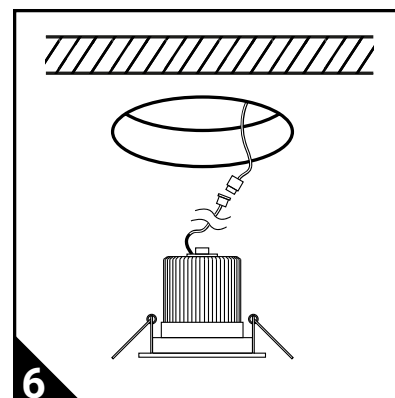

Generell information

Läs dessa instruktioner före installationen påbörjas och lämna den vidare till brukaren av anläggningen. Armaturen bör endast installeras och eller repareras av behörig installatör och i enlighet med gällande föreskrifter.

Installation

- » Armaturen får ej modifieras.
- » Se till att spänningen är frånslagen före installation och/eller underhåll.
- » Armaturen är endast avsedd för inomhusbruk.
- » Armaturen placeras isolerat, i ett väl ventilerat utrymme långt ifrån värmekällor.
- » Minst inbyggnadsmått i oisolerat utrymme är 120 x 120 x 100 mm.
- » **Strömmen får aldrig brytas eller slås till på sekundärsidan då detta kan skada eller förstöra dioden.**

Underhåll

- » Rengör armaturen med mjuk trasa; lätt fuktig vid behov.
- » Använd aldrig alkohol, lösningsmedel eller andra liknande rengöringsmedel
- » Se till att produkten är helt torr innan installation och användning.

Tillbehör

JST-SM

Artikel	Benämning
74999449	LED-förgrening med JST-SM
74999441	LED-förlängning med JST-SM, 1 meter
74999442	LED-förlängning med JST-SM, 2 meter
74999443	LED-förlängning med JST-SM, 3 meter
74999445	LED-förlängning med JST-SM, 5 meter