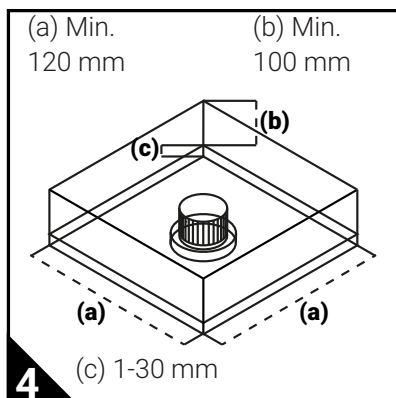

Generell information

Läs dessa instruktioner före installationen påbörjas och lämna den vidare till brukaren av anläggningen. Armaturen bör endast installeras och eller repareras av behörig installatör och i enlighet med gällande föreskrifter.

Installation

- » Armaturen får ej modifieras.
- » Se till att spänningen är frånslagen före installation och/eller underhåll.
- » Armaturen är endast avsedd för inomhusbruk.
- » Armaturen placeras isolerat, i ett väl ventilerat utrymme långt ifrån värmekällor.
- » Minst inbyggnadsmått i oisolerat utrymme är 120 x 120 x 100 mm.
- » **Strömmen får aldrig brytas eller slås till på sekundärsidan då detta kan skada eller förstöra dioden.**

Underhåll

- » Rengör armaturen med mjuk trasa; lätt fuktig vid behov.
- » Använd aldrig alkohol, lösningsmedel eller andra liknande rengöringsmedel
- » Se till att produkten är helt torr innan installation och användning.

Tillbehör

JST-SM

Artikel	Benämning
74999449	LED-förgrening med JST-SM
74999441	LED-förlängning med JST-SM, 1 meter
74999442	LED-förlängning med JST-SM, 2 meter
74999443	LED-förlängning med JST-SM, 3 meter
74999445	LED-förlängning med JST-SM, 5 meter