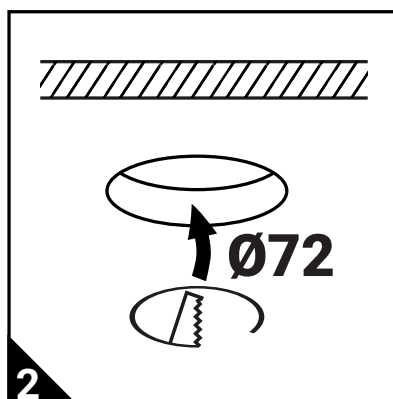

Generell information

Läs dessa instruktioner före installationen påbörjas och lämna den vidare till brukaren av anläggningen. Armaturen bör endast installeras och eller repareras av behörig installatör och i enlighet med gällande föreskrifter.

Installation

- » Armaturen får ej modifieras.
- » Se till att spänningen är frånslagen före installation och/eller underhåll.
- » Armaturen är endast avsedd för inomhusbruk.
- » Armaturen placeras isolerat, i ett väl ventilerat utrymme långt ifrån värmekällor.
- » Minst inbyggnadsmått i oisolerat utrymme är 120 x 120 x 100 mm.
- » **Strömmen får aldrig brytas eller slås till på sekundärsidan då detta kan skada eller förstöra dioden.**

Underhåll

- » Rengör armaturen med mjuk trasa; lätt fuktig vid behov.
- » Använd aldrig alkohol, lösningsmedel eller andra liknande rengöringsmedel
- » Se till att produkten är helt torr innan installation och användning.

Tillbehör

JST-SM

Artikel	Benämning
74999449	LED-förgrening med JST-SM
74999441	LED-förlängning med JST-SM, 1 meter
74999442	LED-förlängning med JST-SM, 2 meter
74999443	LED-förlängning med JST-SM, 3 meter
74999445	LED-förlängning med JST-SM, 5 meter