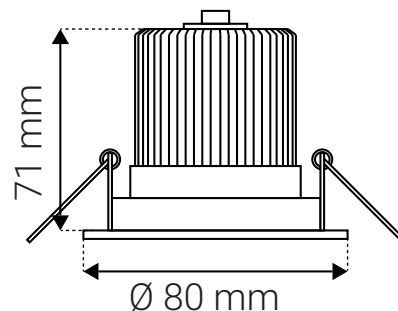

Tack för ditt köp!

Läs följande instruktioner noggrant för en felfri och korrekt installation.
Behåll därefter manualen för eventuell referens av produkten.

Xerolight Trim7 7W är en medelstor justerbar LED downlight för infällnad utrustad med LED-chip från SHARP. Trim7 Ger ifrån sig ett varmvitt ljus med en färgtemperatur på 2700K och har en lång livslängd på 50 000 timmar. Utföranden i elegant pulverlackerad vit färg eller borstad aluminium. Trim7 har en snabbkoppling av typ JST SM vilket gör seriekoppling med fler LED-ljuskällor genom förgreningar felfritt och enkelt.

74 998 055 säljs **inklusive dimbar driver**.

Specifikationer

Artikel	74998055
Benämning	Xerolight Trim7 2700K Inkl. Driver
Effekt	7W
Driftsätt	Konstantström 350mA
Inkl. driver	Ja
Drivdonmodell	Konstanström 350mA
Inkl. ljuskälla	Ja, integrerad LED
Håltagning	Ø 72 mm
Dimbar	Ja, 10-100%
Anslutning	Snabbkoppling, JST-SM
Ljusflöde / Armaturlumen	460 lm
Spridningsvinkel	55°
Färgtemperatur	2700K (Varmvit)
Livslängd	50000h
Montage	Infälld
Infästning	Montagefjäder
Ställbar	25°
Roterbar	Nej
Taktjocklek	1-30 mm
Kapslingsklass	IP20
Färgåtergivning	RA>85
LED-chip	SHARP
Finish	Vit
Vidarekoppling	Ja, seriekoppling

Installation

- » Armaturen får ej modifieras.
- » Se till att spänningen är frånslagen före installation och/eller underhåll.
- » Armaturen är endast avsedd för inomhusbruk.
- » Armaturen placeras isolerat, i ett väl ventilerat utrymme långt ifrån värmekällor.
- » Minst inbyggnadsmått i oisolerat utrymme är 120 x 120 x 100 mm.
- » **Strömmen får aldrig brytas eller slås till på sekundärsidan då detta kan skada eller förstöra dioden.**