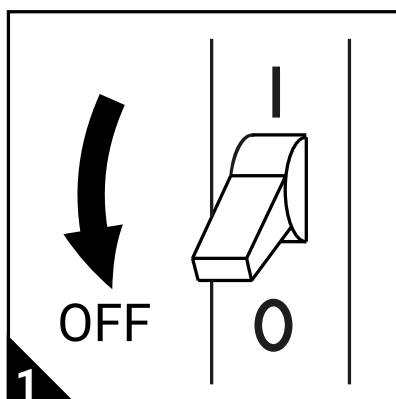

Generell information

Läs dessa instruktioner före installationen påbörjas och lämna den vidare till brukaren av anläggningen. Armaturen bör endast installeras och eller repareras av behörig installatör och i enlighet med gällande föreskrifter.

Installation

- » Armaturen får ej modifieras.
- » Se till att spänningen är frånslagen före installation och/eller underhåll.
- » Armaturen är endast avsedd för inomhusbruk.
- » Armaturen placeras isolerat, i ett väl ventilerat utrymme långt ifrån värmekällor.
- » Minst inbyggnadsmått i oisolerat utrymme är 120 x 120 x 100 mm.
- » **Strömmen får aldrig brytas eller slås till på sekundärsidan då detta kan skada eller förstöra dioden.**

Underhåll

- » Rengör armaturen med mjuk trasa; lätt fuktig vid behov.
- » Använd aldrig alkohol, lösningsmedel eller andra liknande rengöringsmedel
- » Se till att produkten är helt torr innan installation och användning.

Tillbehör

JST-SM

Artikel	Benämning
74999449	LED-förgrening med JST-SM
74999441	LED-förlängning med JST-SM, 1 meter
74999442	LED-förlängning med JST-SM, 2 meter
74999443	LED-förlängning med JST-SM, 3 meter
74999445	LED-förlängning med JST-SM, 5 meter