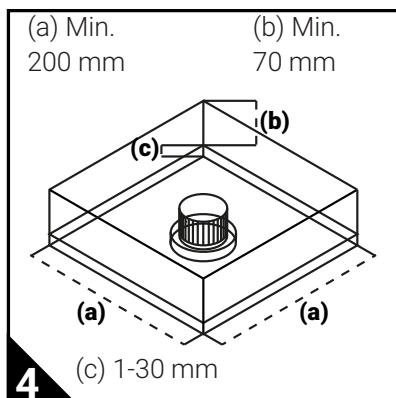

Generell information

Läs dessa instruktioner före installationen påbörjas och lämna den vidare till brukaren av anläggningen.

Armaturen bör endast installeras och eller repareras av behörig installatör och i enlighet med gällande föreskrifter.

Installation

- » Armaturen får ej modifieras.
- » Se till att spänningen är frånslagen före installation och/eller underhåll.
- » Armaturen är endast avsedd för inomhusbruk.
- » Armaturen placeras isolerat, i ett väl ventilerat utrymme långt ifrån värmekällor.
- » Minst inbyggnadsmått i oisolerat utrymme är 200 x 200 x 70 mm.
- » **Strömmen får aldrig brytas eller slås till på sekundärsidan då detta kan skada eller förstöra dioden.**

Underhåll

- » Rengör armaturen med mjuk trasa; lätt fuktig vid behov.
- » Använd aldrig alkohol, lösningsmedel eller andra liknande rengöringsmedel
- » Se till att produkten är helt torr innan installation och användning.

Tillbehör

JST-SM

Artikel	Benämning	Artikel	Benämning
74999449	LED-förgrening med JST-SM	74998010	Xerolight LED Downlight Fjäderset
74999441	LED-förlängning med JST-SM, 1 meter		
74999442	LED-förlängning med JST-SM, 2 meter		
74999443	LED-förlängning med JST-SM, 3 meter		
74999445	LED-förlängning med JST-SM, 5 meter