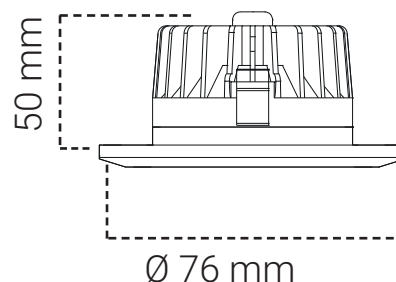

### Tack för ditt köp!

Läs följande instruktioner noggrant för en felfri och korrekt installation. Behåll därefter manualen för eventuell referens av produkten.

**Xerolight Puck** är en ljusstark downlight för infällnad i tak alternativt apparatdosa. Downlighten har en behagligt hög färgåtergivning och är utrustad med en komfortlins som ger ett jämnt och avbländat ljus. Downlighten kan monteras med apparatdosans fästskruvar eller bara tryckas fast med medföljande fjädrar.

### Specifikationer

<b>Artikel</b>	74998015
<b>Benämning</b>	Xerolight Puck 5W 3000K Vit blank
<b>Effekt</b>	5,5W
<b>Driftsätt</b>	Konstantström 500mA
<b>Inkl. driver</b>	Nej
<b>Drivdonmodell</b>	Konstantström 500mA
<b>Inkl. ljuskälla</b>	Ja, integrerad LED
<b>Håltagning</b>	Ø 60 mm / Apparatdosa
<b>Dimbar</b>	Ja, 10-100%
<b>Anslutning</b>	Snabbkoppling, JST-SM
<b>Ljusflöde / Armaturlumen</b>	400 lm
<b>Spridningsvinkel</b>	40°
<b>Färgtemperatur</b>	3000K (Varmvit)
<b>Livslängd</b>	30000h
<b>Montage</b>	Apparatdosa / Infälld
<b>Infästning</b>	Bladfjäder / Montagefjäder (beställs separat)
<b>Ställbar</b>	Nej°
<b>Roterbar</b>	Nej
<b>Taktjocklek</b>	1-30 mm
<b>Kapslingsklass</b>	IP54
<b>Färgåtergivning</b>	RA>83
<b>Finish</b>	Vit blank

Minsta inbyggningmått.  
**Infällningsbox ska användas!**