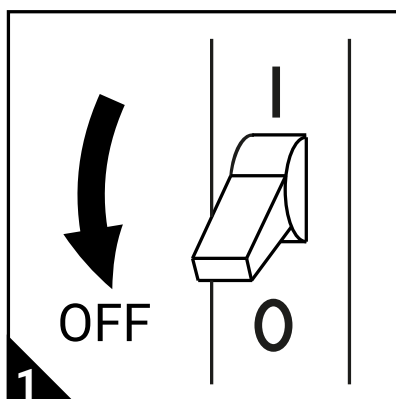

Generell information

Läs dessa instruktioner före installationen påbörjas och lämna den vidare till brukaren av anläggningen.

Armaturen bör endast installeras och eller repareras av behörig installatör och i enlighet med gällande föreskrifter.

Installation

- » Armaturen får ej modifieras.
- » Se till att spänningen är frånslagen före installation och/eller underhåll.
- » Armaturen är endast avsedd för inomhusbruk.
- » Armaturen placeras isolerat, i ett väl ventilerat utrymme långt ifrån värmekällor.
- » Minst inbyggnadsmått i oisolerat utrymme är 200 x 200 x 70 mm.
- » **Strömmen får aldrig brytas eller slås till på sekundärsidan då detta kan skada eller förstöra dioden.**

Underhåll

- » Rengör armaturen med mjuk trasa; lätt fuktig vid behov.
- » Använd aldrig alkohol, lösningsmedel eller andra liknande rengöringsmedel
- » Se till att produkten är helt torr innan installation och användning.

Tillbehör

JST-SM

Artikel	Benämning	Artikel	Benämning
74999449	LED-förgrening med JST-SM	74998010	Xerolight LED Downlight Fjäderset
74999441	LED-förlängning med JST-SM, 1 meter		
74999442	LED-förlängning med JST-SM, 2 meter		
74999443	LED-förlängning med JST-SM, 3 meter		
74999445	LED-förlängning med JST-SM, 5 meter