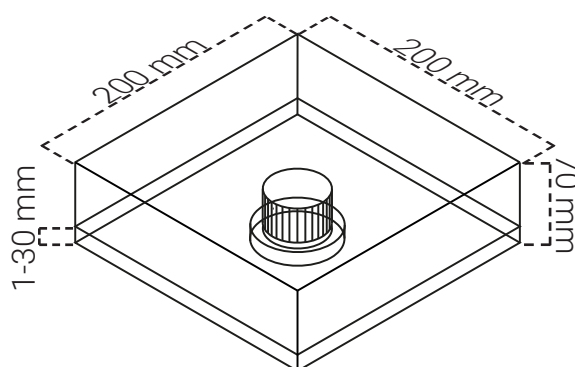

### Tack för ditt köp!

Läs följande instruktioner noggrant för en felfri och korrekt installation. Behåll därefter manualen för eventuell referens av produkten.

**Xerolight Puck** är en ljusstark downlight för infällnad i tak alternativt apparatdosa. Downlighten har en behagligt hög färgåtergivning och är utrustad med en komfortlins som ger ett jämnt och avbländat ljus. Downlighten kan monteras med apparatdosans fästskruvar eller bara tryckas fast med medföljande fjädrar.

### Specifikationer

<b>Artikel</b>	74998015
<b>Benämning</b>	Xerolight Puck 5W 3000K Vit blank
<b>Effekt</b>	5,5W
<b>Driftsätt</b>	Konstantström 500mA
<b>Inkl. driver</b>	Nej
<b>Drivdonmodell</b>	Konstantström 500mA
<b>Inkl. ljuskälla</b>	Ja, integrerad LED
<b>Håltagning</b>	Ø 60 mm / Apparatdosa
<b>Dimbar</b>	Ja, 10-100%
<b>Anslutning</b>	Snabbkoppling, JST-SM
<b>Ljusflöde / Armaturlumen</b>	400 lm
<b>Spridningsvinkel</b>	40°
<b>Färgtemperatur</b>	3000K (Varmvit)
<b>Livslängd</b>	30000h
<b>Montage</b>	Apparatdosa / Infälld
<b>Infästning</b>	Bladfjäder / Montagefjäder (beställs separat)
<b>Ställbar</b>	Nej°
<b>Roterbar</b>	Nej
<b>Taktjocklek</b>	1-30 mm
<b>Kapslingsklass</b>	IP54
<b>Färgåtergivning</b>	RA>83
<b>Finish</b>	Vit blank