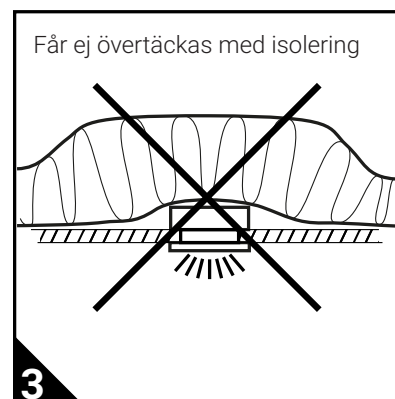

Generell information

Läs dessa instruktioner före installationen påbörjas och lämna den vidare till brukaren av anläggningen.

Armaturen bör endast installeras och eller repareras av behörig installatör och i enlighet med gällande föreskrifter.

Installation

- » Armaturen får ej modifieras.
- » Se till att spänningen är frånslagen före installation och/eller underhåll.
- » Armaturen är endast avsedd för inomhusbruk.
- » Armaturen placeras isolerat, i ett väl ventilerat utrymme långt ifrån värmekällor.
- » Minst inbyggnadsmått i oisolerat utrymme är 200 x 200 x 70 mm.
- » **Strömmen får aldrig brytas eller slås till på sekundärsidan då detta kan skada eller förstöra dioden.**

Underhåll

- » Rengör armaturen med mjuk trasa; lätt fuktig vid behov.
- » Använd aldrig alkohol, lösningsmedel eller andra liknande rengöringsmedel
- » Se till att produkten är helt torr innan installation och användning.

Tillbehör

JST-SM

Artikel	Benämning	Artikel	Benämning
74999449	LED-förgrening med JST-SM	74998010	Xerolight LED Downlight Fjäderset
74999441	LED-förlängning med JST-SM, 1 meter		
74999442	LED-förlängning med JST-SM, 2 meter		
74999443	LED-förlängning med JST-SM, 3 meter		
74999445	LED-förlängning med JST-SM, 5 meter