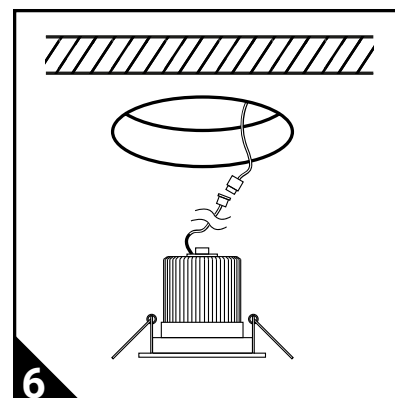

Generell information

Läs dessa instruktioner före installationen påbörjas och lämna den vidare till brukaren av anläggningen.

Armaturen bör endast installeras och eller repareras av behörig installatör och i enlighet med gällande föreskrifter.

Installation

- » Armaturen får ej modifieras.
- » Se till att spänningen är frånslagen före installation och/eller underhåll.
- » Armaturen är endast avsedd för inomhusbruk.
- » Armaturen placeras isolerat, i ett väl ventilerat utrymme långt ifrån värmekällor.
- » Minst inbyggnadsmått i oisolerat utrymme är 200 x 200 x 70 mm.
- » **Strömmen får aldrig brytas eller slås till på sekundärsidan då detta kan skada eller förstöra dioden.**

Underhåll

- » Rengör armaturen med mjuk trasa; lätt fuktig vid behov.
- » Använd aldrig alkohol, lösningsmedel eller andra liknande rengöringsmedel
- » Se till att produkten är helt torr innan installation och användning.

Tillbehör

JST-SM

Artikel	Benämning	Artikel	Benämning
74999449	LED-förgrening med JST-SM	74998010	Xerolight LED Downlight Fjäderset
74999441	LED-förlängning med JST-SM, 1 meter		
74999442	LED-förlängning med JST-SM, 2 meter		
74999443	LED-förlängning med JST-SM, 3 meter		
74999445	LED-förlängning med JST-SM, 5 meter