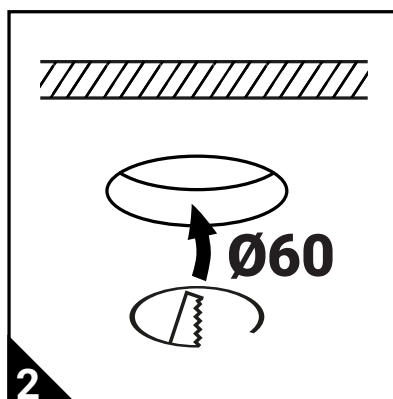

Generell information

Läs dessa instruktioner före installationen påbörjas och lämna den vidare till brukaren av anläggningen.

Armaturen bör endast installeras och eller repareras av behörig installatör och i enlighet med gällande föreskrifter.

Installation

- » Armaturen får ej modifieras.
- » Se till att spänningen är frånslagen före installation och/eller underhåll.
- » Armaturen är endast avsedd för inomhusbruk.
- » Armaturen placeras isolerat, i ett väl ventilerat utrymme långt ifrån värmekällor.
- » Minst inbyggnadsmått i oisolerat utrymme är 200 x 200 x 70 mm.
- » **Strömmen får aldrig brytas eller slås till på sekundärsidan då detta kan skada eller förstöra dioden.**

Underhåll

- » Rengör armaturen med mjuk trasa; lätt fuktig vid behov.
- » Använd aldrig alkohol, lösningsmedel eller andra liknande rengöringsmedel
- » Se till att produkten är helt torr innan installation och användning.

Tillbehör

JST-SM

Artikel	Benämning	Artikel	Benämning
74999449	LED-förgrening med JST-SM	74998010	Xerolight LED Downlight Fjäderset
74999441	LED-förlängning med JST-SM, 1 meter		
74999442	LED-förlängning med JST-SM, 2 meter		
74999443	LED-förlängning med JST-SM, 3 meter		
74999445	LED-förlängning med JST-SM, 5 meter