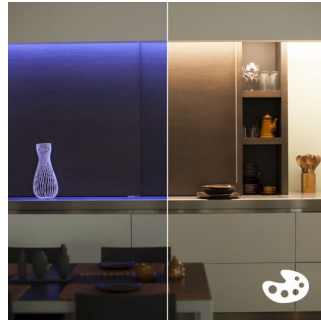

## Måla med ljus

En lek med ljus; välj bland 16 miljoner färger i Hue-appen för att hitta precis rätt ljus för ditt humör. Philips Hue LightStrip Plus har enhetliga ljusfärger, oavsett antalet förlängningar. Återupplev minnesvärda ögonblick i dina favoritfoton med ett stänk av ljus, spara önskade inställningar och hämta dem när som helst med ett enkelt klick.