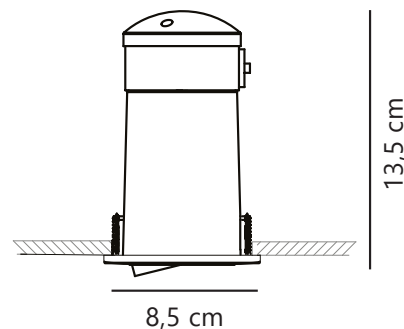

MIXIT | DOWNLIGHT | BORSTAT STÅL

71820132

nordlux®

Artikelnummer: 71820132

EAN: 5701581264779

TUN: 1392850

Färg: Borstat stål

Primärt material: Metall

Sekundärt material: Plast

IP-grad: IP23

Lampfattning: GU10

Klass (Klass 1, Klass 2, Klass 3): Klass 2 (Dubbel isolerad)

Parallellkoppling: Ja

Lämplig för kustnära områden: Nej

Spänning (V): 230 Volt

Maximal lampeffekt (W): 8

Höjd (cm): 13.5

Inbyggd spot, diameter (cm): 8.5

Montera direkt i isoleringen: Ja

Tiltningvinkel (°): 35

Antal per kolla: 3

Säljförpackning höjd (cm): 14

Säljförpackning bredd cm: 9

Säljförpackning djup (cm): 9

Säljförpackning volym m³: 0.0011

Productens nettovikt (kg): 0.232

Kan monteras direkt i isoleringen • Kan parallellkopplas • Kopplingsplint medföljer • Lämplig för inom- och utomhusbruk (IP23) • Dekorning i vit och borstad stål medföljer

Enkel inbyggnadsspot med vippfunktion och utbytbar yttre ring i borstat stål och vitt. Lämplig både inomhus och utomhus, t.ex. i överhäng och för montering direkt i isolering. Inkl. monteringslåda, exkl. ljuskälla.