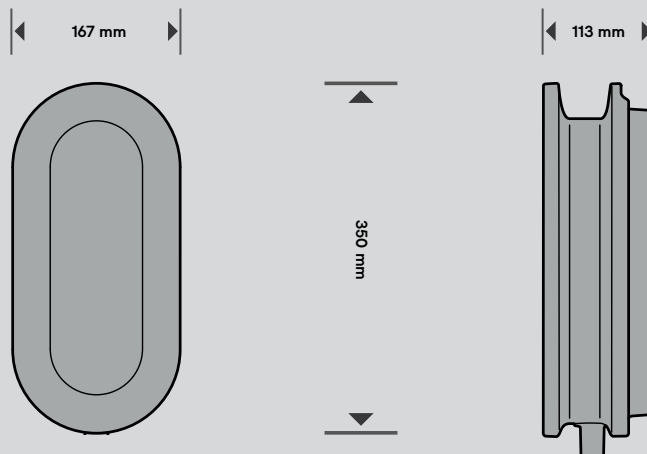

Specifikation

Mått: