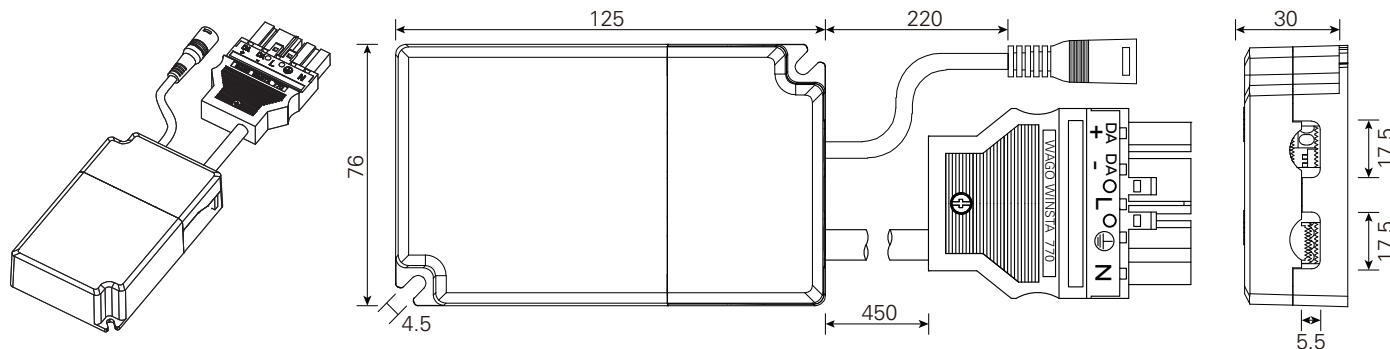

NAMRON DRIVER TIL LED PANEL DALI WAGO

14V-42V IP20

SELV   

Input spenning driver: 220-240V~ 50/60Hz
 Output spenning driver: 14-42V Max 1100mA
 Total effekt: Max 53W
 Dimbar: Ja
 Dimming: DALI 2, 0-10V
 Ta/Tc: 45°C/90°C
 Isolasjonsklasse: II
 IP-grad: IP20
 Dali: Dali 2
 Overbelastningssikring. Overtemperaturbeskyttelse.
 Kortslutningssikring

Input voltage of driver: 220-240V~ 50/60Hz
 Output voltage of driver: 14-42V Max 1100mA
 Total power: Max 53W
 Dimmable: Yes
 Dimming: DALI 2, 0-10V
 Ta/Tc: 45°C/90°C
 Insulation class: II
 IP: IP20
 Dali: Dali 2
 Over load protection. Over temperature protection.
 Short-circuit protection

MÅL / MEASURES

(mm)

KOBLING / WIRING

DALI