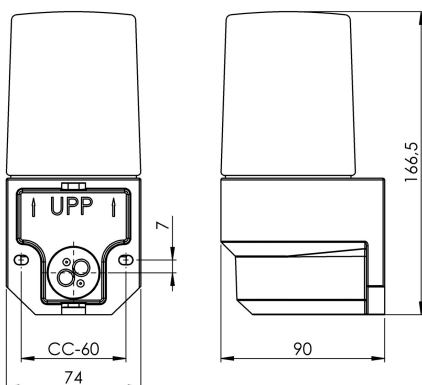

Artikelnr **6081-700-12**
 E-nr **7530751**
 EI-nr **3041028**
 S-nr **4212233**
 EAN **7312906081124**

Classic (Bastu)

En trotjänare i vårt sortiment. Placeras på vägg i bastu.

Specifikation

Lamphållare	E14
Ljuskälla	40W
Spänning	230V
Montering	Vägg
Sockelfärg	Grå NCS S 6502-G
Skyddsklass	II
Kapslingsklass	IP55
Energiklass	D-E
Höjd	166,5 mm
Diameter Ø	74 mm
Glas	Blank opal
Glasgänga	57 mm
Vikt	0,75 kg
Design	Ifö Electric

Installation

För in nätkabeln genom kabelinföringen i botten. Anslut ledarna till trådfästena. Skruva sedan fast lamphållaren. Fäst armaturen på vägg med lämpliga skruvar. Sätt i ljuskälla och skruva sedan på kupan genom att skruva den medsols. Se till att packningen mellan glas och sockel sitter på plats.

Teknisk information

Silikontätning mellan glas och sockel. Två Ø 5mm hål för montage. CC-mått 60 mm. En kabelinföring i botten med uttag för två nätkablar. Trådfäste direkt på lamphållare för anslutning av max 2 x 1,5 mm². Överkoppling är möjlig. Botteninföring, två brytväggar. Petskydd och skydd mot strilande vatten från alla vinklar.