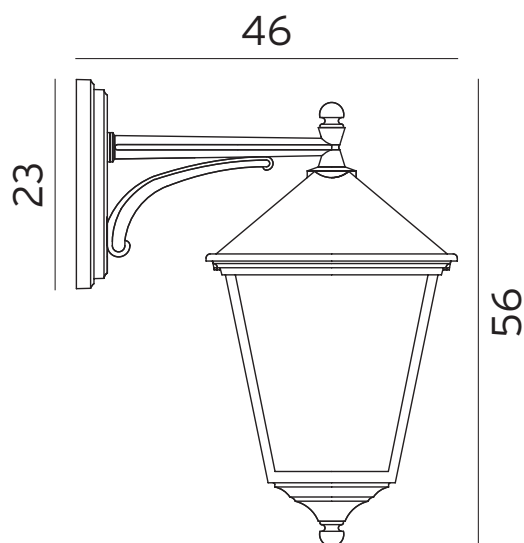

London 493

* Norlys är ISO 9001:2008 certifierat. Samtliga produkter uppfyller Norlys höga kvalitetskrav och de europeiska normerna EN60598-1.

E-nummer	Art	Färg	RAL
7722268	493B	Svart	9005
7722440	493W	Vit	9003

Teknisk beskrivning

Socket	E27
Spänning (V.)	230
Ljuskälla	Ingår ej
Effekt max (W.)	77W
Skyddsklass	Klass 2
Isoleringsklass	IP54
IK klass	-
Material armatur	Aluminium
Material avskärmning / glas	Svagt rökfärgat polykarbonat
Kabelingångar	2

Mått (mm.)

Höjd	560
Bredd	300
Djup	460

Ljuskälla

Effekt (W.)	-
Lumen	-
Kelvin	-

Norlys AB - Rapskatan 2 - 452 33 - Strömstad
www.norlys.se - staff@norlys.se - T: 0526-60700 - F: 0526-60722