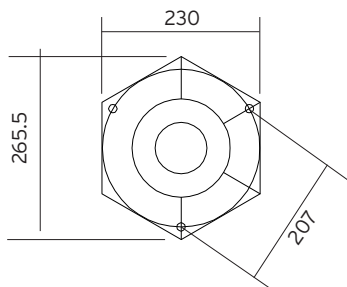

Teknisk beskrivning

Sockel	E27 x 2
Spänning (V.)	230
Ljuskälla	Ingår ej
Effekt max (W.)	2 x 77W
Skyddsklass	Klass 2
Isoleringsklass	IP54
IK klass	-
Material armatur	Aluminium
Material avskärmning / glas	Svagt rökfärgat polykarbonat
Kabelingångar	Kopplingsbox

Mått (mm.)

Höjd	1910 - 2790
Bredd	910
Djup	300

Ljuskälla

Effekt (W.)	-
Lumen	-
Kelvin	-

Norlys AB - Rapskatan 2 - 452 33 - Strömstad
www.norlys.se - staff@norlys.se - T: 0526-60700 - F: 0526-60722

Tillbehör