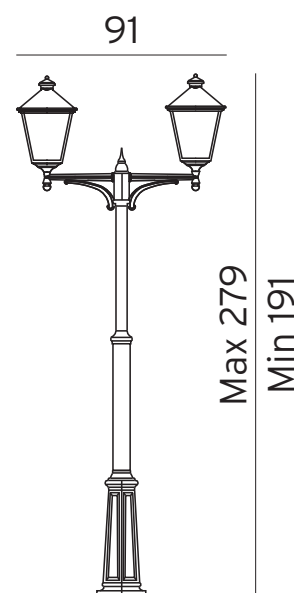

Teknisk beskrivning

Sockel	E27 x 2
Spänning (V.)	230
Ljuskälla	Ingår ej
Effekt max (W.)	2 x 77W
Skyddsklass	Klass 2
Isoleringsklass	IP54
IK klass	-
Material armatur	Aluminium
Material avskärmning / glas	Svagt rökfärgat polykarbonat
Kabelingångar	Kopplingsbox

Mått (mm.)

Höjd	1910 - 2790
Bredd	910
Djup	300

Ljuskälla

Effekt (W.)	-
Lumen	-
Kelvin	-

Norlys AB - Rapskatan 2 - 452 33 - Strömstad
www.norlys.se - staff@norlys.se - T: 0526-60700 - F: 0526-60722

Tillbehör