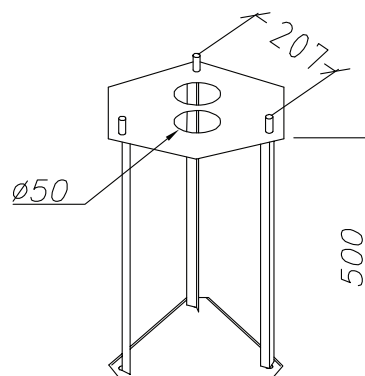

Markfäste

E-nummer 7722491
Artikel nummer 306

Detta fäste grävs ner och behöver ej gjas.