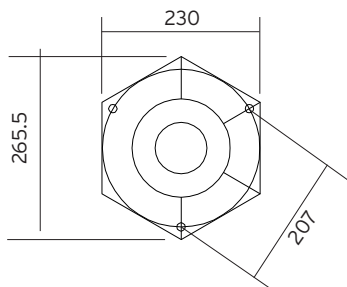

Teknisk beskrivning

Socket	E27
Spänning (V.)	230
Ljuskälla	Ingår ej
Effekt max (W.)	77W
Skyddsklass	Klass 2
Isoleringsklass	IP54
IK klass	-
Material armatur	Aluminium
Material avskärmning / glas	Svagt rökfärgat polykarbonat
Kabelingångar	Kopplingsbox

Mått (mm.)

Höjd	1910 - 2790
Bredd	320
Djup	300

Ljuskälla

Effekt (W.)	-
Lumen	-
Kelvin	-

Norlys AB - Rapskatan 2 - 452 33 - Strömstad
www.norlys.se - staff@norlys.se - T: 0526-60700 - F: 0526-60722

Tillbehör