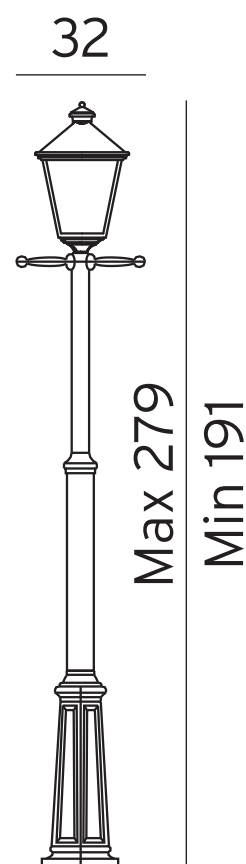

Teknisk beskrivning

Socket	E27
Spänning (V.)	230
Ljuskälla	Ingår ej
Effekt max (W.)	77W
Skyddsklass	Klass 2
Isoleringsklass	IP54
IK klass	-
Material armatur	Aluminium
Material avskärmning / glas	Svagt rökfärgat polykarbonat
Kabelingångar	Kopplingsbox

Mått (mm.)

Höjd	1910 - 2790
Bredd	320
Djup	300

Ljuskälla

Effekt (W.)	-
Lumen	-
Kelvin	-

Norlys AB - Rapskatan 2 - 452 33 - Strömstad
www.norlys.se - staff@norlys.se - T: 0526-60700 - F: 0526-60722

Tillbehör