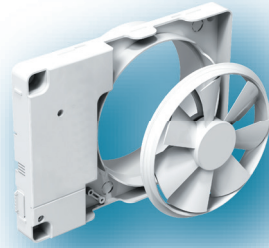

Flexit baderomsvifte **VARIO**

NYHET!

- **Meget stillegående**
- **Minimalt strømforbruk**
- **Enkel regjering**

Effektiv, lydsvak og fleksibel vifte

For avtrekk i bad og våtrom. Mange reguleringsmuligheter for optimal drift og komfort. Passer både Ø100 og Ø125 mm kanaler. Uttagbar vifteenhet gjør det meget enkelt å utføre nødvendig renhold i kanal. Integreert strømbryter. Automatisk luftefunksjon sørger for regelmessig ventilering.

113383 Baderomsvifte Vario

NOBB nr.	47139260
GTIN nr.	7023671133832
NRF nr.	6552504
E-nr.	4907141

Fleksibel montering

Stusser for både Ø100 og Ø125 mm medfølger som enkelt monteres på viften.

Viften kan plasseres i valgfri retning.

Kan også monteres uten stuss, f.eks over hull i mindre og ukurante dimensjoner.

Enkelt renhold

Kanaler ut gjennom vegg blir raskt fylt med støv og skitt. Regelmessig renhold i kanal vil bedre avtrekket og gi et bedre miljø i rommet. Viftehjulet kan enkelt løsnes slik at man kommer til kanalen uten bruk av verktøy.

Integrert bryter gjør at man kan koble vekk spenning direkte på viften.

Fjernkontroll

Instillinger av viftens funksjoner kan gjøres via medfølgende fjernkontroll i tillegg til på viftens kontrollpanel

Tilpass viften til ditt behov