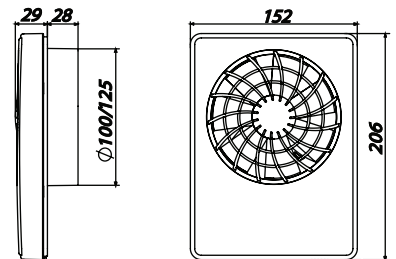

Tilpass viften til ditt behov

Viften har en rekke funksjoner hvor de fleste kan tilpasses brukerens behov;

- Silent modus for lav lyd
- Maks modus for maks avtrekk
- Smart fukstying med alternative driftsmodus
- Timerfunksjon for både ettergangstid og forsinket start
- Ti trinns hastighetskontroll i både Silent og Maks modus
- Modus for døgnkontinuerlig ventilasjon (24 Hours)
- Automatisk luftefunksjon for regelmessig ventilering