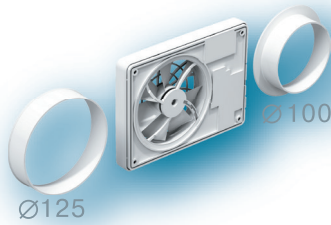

Flexit baderomsvifte **VARIO**

NYHET!

- **Meget stillegående**
- **Minimalt strømforbruk**
- **Enkel regjering**

Effektiv, lydsvak og fleksibel vifte

For avtrekk i bad og våtrom. Mange reguleringsmuligheter for optimal drift og komfort. Passer både Ø100 og Ø125 mm kanaler. Uttagbar vifteenhet gjør det meget enkelt å utføre nødvendig renhold i kanal. Integreert strømbryter. Automatisk luftefunksjon sørger for regelmessig ventilering.

113383 Baderomsvifte Vario

NOBB nr.	47139260
GTIN nr.	7023671133832
NRF nr.	6552504
E-nr.	4907141

Fleksibel montering

Stusser for både Ø100 og Ø125 mm medfølger som enkelt monteres på viften.

Viften kan plasseres i valgfri retning.

Kan også monteres uten stuss, f.eks over hull i mindre og ukurante dimensjoner.

Enkelt renhold

Kanaler ut gjennom vegg blir raskt fylt med støv og skitt. Regelmessig renhold i kanal vil bedre avtrekket og gi et bedre miljø i rommet. Viftehjulet kan enkelt løsnes slik at man kommer til kanalen uten bruk av verktøy.

Integrert bryter gjør at man kan koble vekk spenning direkte på viften.

Fjernkontroll

Instillinger av viftens funksjoner kan gjøres via medfølgende fjernkontroll i tillegg til på viftens kontrollpanel

Tilpass viften til ditt behov