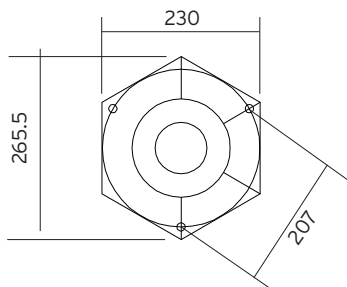

Teknisk beskrivning

Socket	E27 x 3
Spänning (V.)	230
Ljuskälla	Ingår ej
Effekt max (W.)	3 x 77W
Skyddsklass	Klass 2
Isoleringsklass	IP54
IK klass	-
Material armatur	Aluminium
Material avskärmning / glas	Svagt rökfärgat polykarbonat
Kabelingångar	Kopplingsbox

Mått (mm.)

Höjd	1850 - 2750
Bredd	640
Djup	640

Ljuskälla

Effekt (W.)	-
Lumen	-
Kelvin	-

64

Max 275

Min 185

Norlys AB - Rapskatan 2 - 452 33 - Strömstad
www.norlys.se - staff@norlys.se - T: 0526-60700 - F: 0526-60722