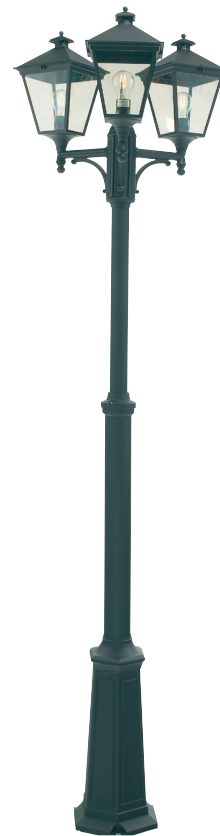

London 483

* Norlys är ISO 9001:2008 certifierat. Samtliga produkter uppfyller Norlys höga kvalitetskrav och de europeiska normerna EN60598-1.

E-nummer	Art	Färg	RAL
7722262	483B	Svart	9005
7722448	483W	Vit	9003

Teknisk beskrivning

Socket	E27 x 3
Spänning (V.)	230
Ljuskälla	Ingår ej
Effekt max (W.)	3 x 77W
Skyddsklass	Klass 2
Isoleringsklass	IP54
IK klass	-
Material armatur	Aluminium
Material avskärmning / glas	Svagt rökfärgat polykarbonat
Kabelingångar	Kopplingsbox

Mått (mm.)

Höjd	1850 - 2750
Bredd	640
Djup	640

Ljuskälla

Effekt (W.)	-
Lumen	-
Kelvin	-

64

Max 275

Min 185

Norlys AB - Rapskatan 2 - 452 33 - Strömstad
www.norlys.se - staff@norlys.se - T: 0526-60700 - F: 0526-60722