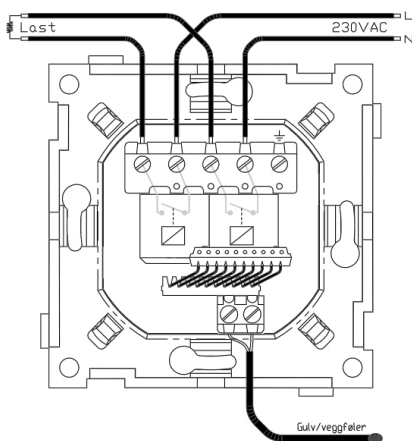

Koblings skjema

CTM Lyng AS, Verkstedveien 19, 7125 Vanvikan

Tlf: 74 85 55 10 Epost: mail@ctmlyng.no Internett: www.ctmlyng.no

Org.nr.: NO 936 285 244 MVA