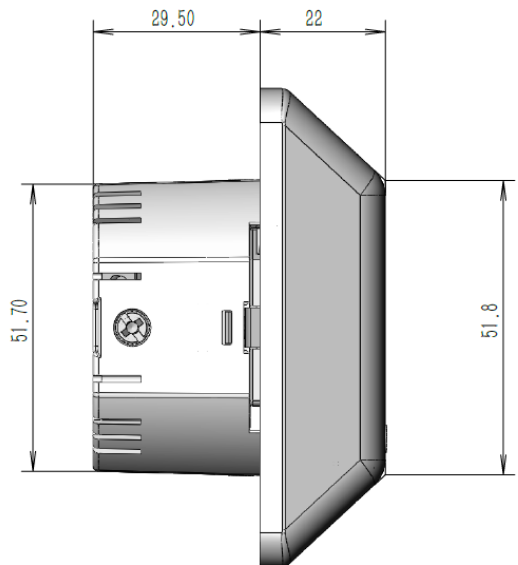

FDV Dokument 45 009 92

Elnummer: 4500992
Beskrivelse: SmarthusStikk 2x16A innfelt ZigBee PH
Varenummer: Co004
EAN: 7070746014909
Pakkestørrelse: 1stk.

Produktbeskrivelse:

Connecte SmarthusStikk innfelte stikkontakter er tilpasset norske veggbokser og installasjonssystemer. SmarthusStikk finnes i både polarhvit og i sort utgave. Dette gjør det enkelt å bytte fra konvensjonelle kontakter til smarte kontakter.

Type

- 16A dobbel schuko. jordnet
- 1 utgang med styring og strømmåling
- Innfelt for enkel veggboks
- Trykknapp for innparing statusindikasjon og manuell betjening
- Halogenfritt
- Festering i stål
- Heiseklemmer i messing
- Kapslingsklasse IP20
- Hullavstand i festering 60mm

Klemmer

- Skruterminaler med heiseklemmer i messing, to spalter
- Klemmer med to spalter, én leder per spalte med maksimalt tverrsnitt på 2,5mm² (NEK 502)
- Ved to ledninger i samme klemme skal disse være av samme tverrsnitt (NEK 502)
- Entrådet PR / flertrådet PN (Klasse 1, 2 NEK EN 60228)
- Maksimalt moment 1,2 Nm (NEK 502)