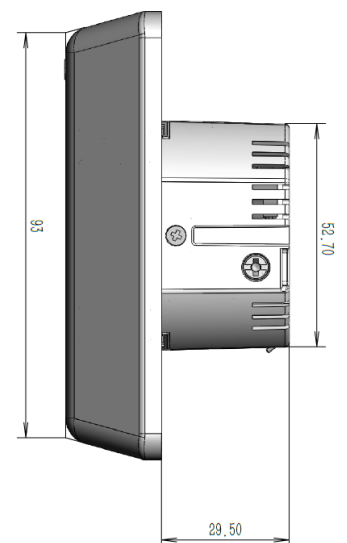

FDV Dokument 45 009 92

Elnummer: 4500992
Beskrivelse: SmarthusStikk 2x16A innfelt ZigBee PH
Varenummer: Co004
EAN: 7070746014909
Pakkestørrelse: 1stk.

Produktbeskrivelse:

Connecte SmarthusStikk innfelte stikkontakter er tilpasset norske veggbokser og installasjonssystemer. SmarthusStikk finnes i både polarhvit og i sort utgave. Dette gjør det enkelt å bytte fra konvensjonelle kontakter til smarte kontakter.

Type

- 16A dobbel schuko. jordnet
- 1 utgang med styring og strømmåling
- Innfelt for enkel veggboks
- Trykknapp for innparing statusindikasjon og manuell betjening
- Halogenfritt
- Festering i stål
- Heiseklemmer i messing
- Kapslingsklasse IP20
- Hullavstand i festering 60mm

Klemmer

- Skruterminaler med heiseklemmer i messing, to spalter
- Klemmer med to spalter, én leder per spalte med maksimalt tverrsnitt på 2,5mm² (NEK 502)
- Ved to ledninger i samme klemme skal disse være av samme tverrsnitt (NEK 502)
- Entrådet PR / flertrådet PN (Klasse 1, 2 NEK EN 60228)
- Maksimalt moment 1,2 Nm (NEK 502)