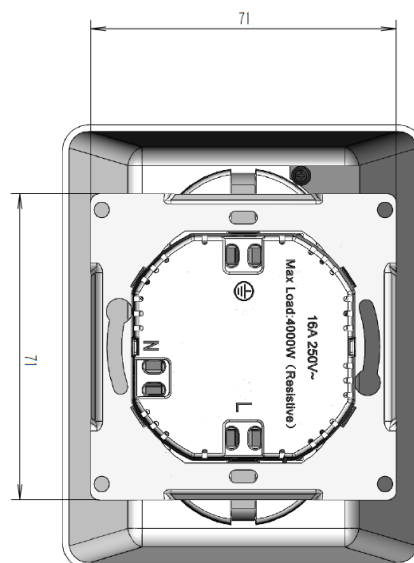

FDV Dokument 45 009 92

Elnummer: 4500992
Beskrivelse: SmarthusStikk 2x16A innfelt ZigBee PH
Varenummer: Co004
EAN: 7070746014909
Pakkestørrelse: 1stk.

Produktbeskrivelse:

Connecte SmarthusStikk innfelte stikkontakter er tilpasset norske veggbokser og installasjonssystemer. SmarthusStikk finnes i både polarhvit og i sort utgave. Dette gjør det enkelt å bytte fra konvensjonelle kontakter til smarte kontakter.

Type

- 16A dobbel schuko. jordnet
- 1 utgang med styring og strømmåling
- Innfelt for enkel veggboks
- Trykknapp for innparing statusindikasjon og manuell betjening
- Halogenfritt
- Festering i stål
- Heiseklemmer i messing
- Kapslingsklasse IP20
- Hullavstand i festering 60mm

Klemmer

- Skruterminaler med heiseklemmer i messing, to spalter
- Klemmer med to spalter, én leder per spalte med maksimalt tverrsnitt på 2,5mm² (NEK 502)
- Ved to ledninger i samme klemme skal disse være av samme tverrsnitt (NEK 502)
- Entrådet PR / flertrådet PN (Klasse 1, 2 NEK EN 60228)
- Maksimalt moment 1,2 Nm (NEK 502)