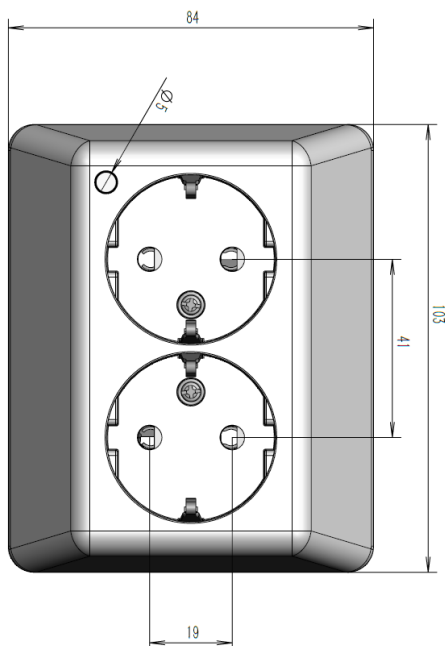

FDV Dokument 45 009 92

Elnummer: 4500992
Beskrivelse: SmarthusStikk 2x16A innfelt ZigBee PH
Varenummer: Co004
EAN: 7070746014909
Pakkestørrelse: 1stk.

Produktbeskrivelse:

Connecte SmarthusStikk innfelte stikkontakter er tilpasset norske veggbokser og installasjonssystemer. SmarthusStikk finnes i både polarhvit og i sort utgave. Dette gjør det enkelt å bytte fra konvensjonelle kontakter til smarte kontakter.

Type

- 16A dobbel schuko. jordnet
- 1 utgang med styring og strømmåling
- Innfelt for enkel veggboks
- Trykknapp for innparing statusindikasjon og manuell betjening
- Halogenfritt
- Festering i stål
- Heiseklemmer i messing
- Kapslingsklasse IP20
- Hullavstand i festering 60mm

Klemmer

- Skruterminaler med heiseklemmer i messing, to spalter
- Klemmer med to spalter, én leder per spalte med maksimalt tverrsnitt på 2,5mm² (NEK 502)
- Ved to ledninger i samme klemme skal disse være av samme tverrsnitt (NEK 502)
- Entrådet PR / flertrådet PN (Klasse 1, 2 NEK EN 60228)
- Maksimalt moment 1,2 Nm (NEK 502)